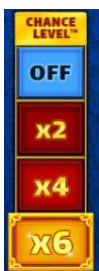

“Chance Level” funkcijas noteikumi

1. “Chance Level” opcijai ir pieejami 4 līmeņi: