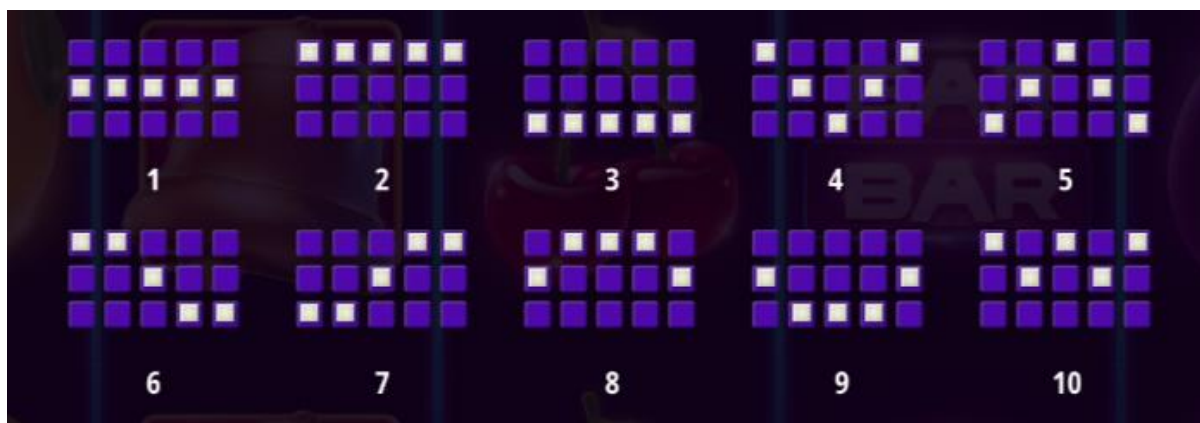

Izmaksas līnijas

Kārtība, kādā notiek pieteikšanās uz laimestu un kādā to izsniedz

Lai saņemtu laimestu savā spēļu kontā, ir jāaizver attiecīgās spēles logs un jāveic naudas transakcija no konta sadaļas “Kase”.

Lai saņemtu laimestu uz savu personīgo finanšu iestādes kontu, spēlētājam ir jāizmanto viens no šiem naudas transakcijas/pārskaitījuma veidiem:

- uz bankas kontu ar tiešu maksājumu vai izmantojot banklink pakalpojumus,
- uz bankas karti.

Izmaksātos laimestus, kas ir laimēti saskaņā ar tiešsaistes spēlē esošajiem spēles noteikumiem un laimējošo kombināciju tabulu.

Spēles programmas funkcionāla bojājuma, elektronisku vai manipulēšanas ar spēļu automātu programmu rezultātā uz spēles ekrāna tiks parādīta informācija - nav spēles laimests un izmaksāts netiek.

Sarežģītāku bojājumu gadījumā vai šaubu gadījumā par manipulēšanu ar spēļu programmām, laimesta izmaksas tiek veiktas pēc tam, kad tiek veikta spēles pārbaude un darbinieki ir pārliecinājušies par iepriekšminēto apstākļu neesamību.

Termiņš, līdz kuram azartspēles dalībnieks var pieteikties uz laimestu

Laimesti, kas nepārsniedz 720 euro tiek izmaksāti nekavējoties pēc spēles sesijas beigām. Laimesti no 720 euro līdz 14300 euro tiek izmaksāti 24 stundu laikā. Laimesti, kuri pārsniedz 14300 euro izmaksā azartspēles noteikumos apstiprinātā kārtībā ne vēlāk kā 30 dienu laikā un ne vairāk kā divos maksājumos.