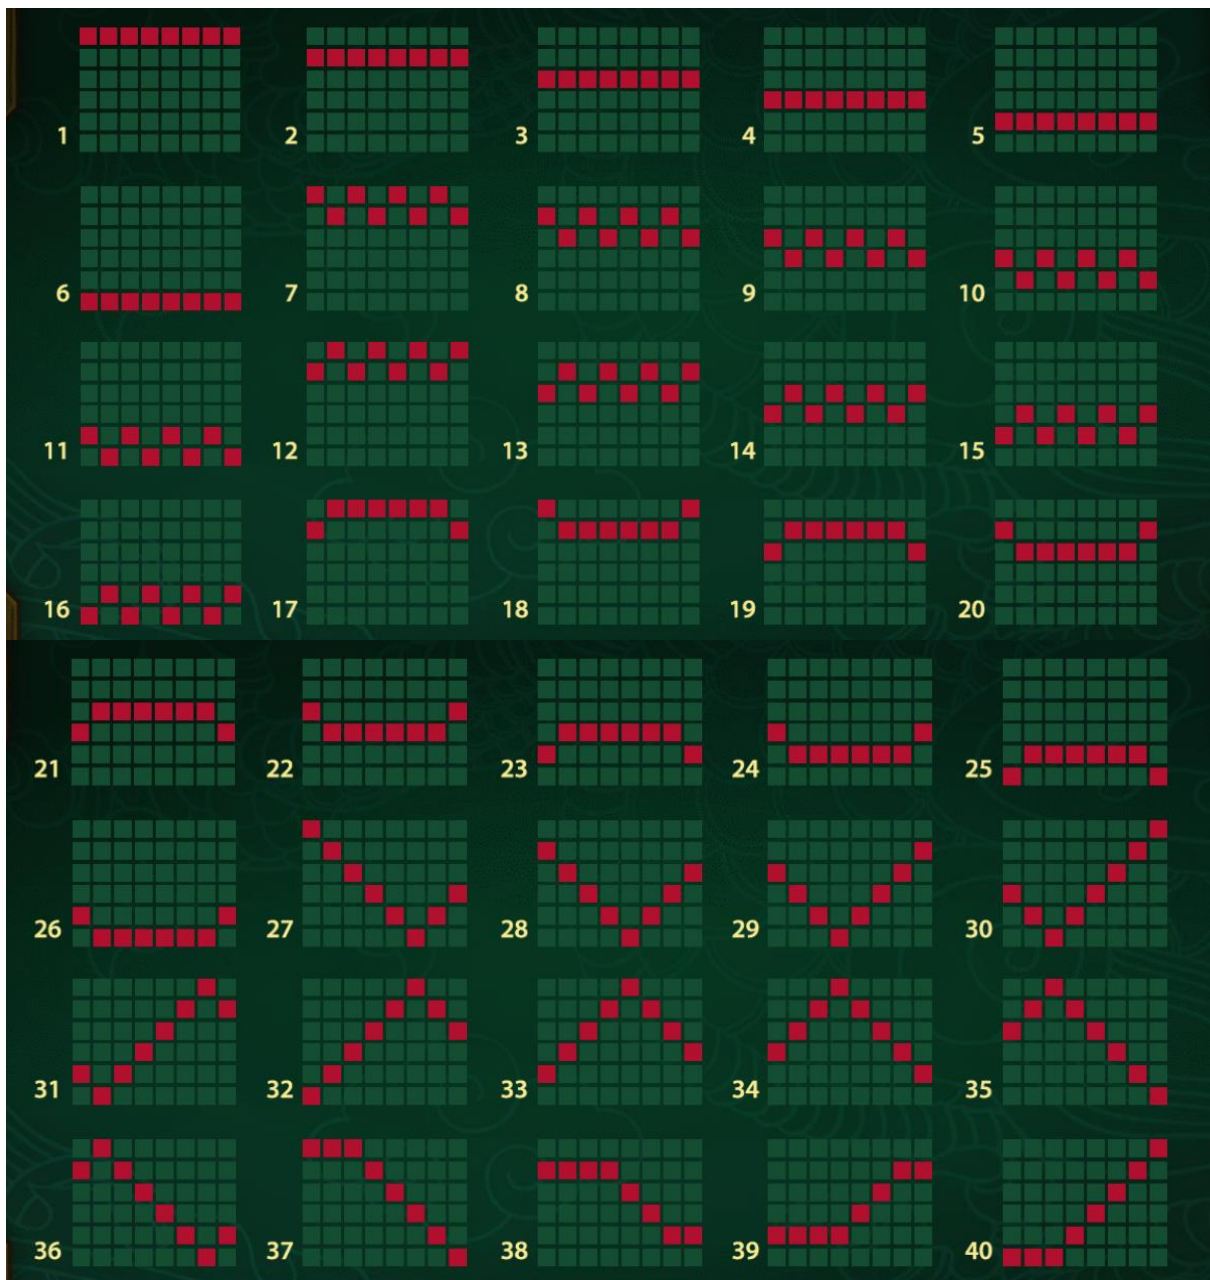

Izmaksas līnijas