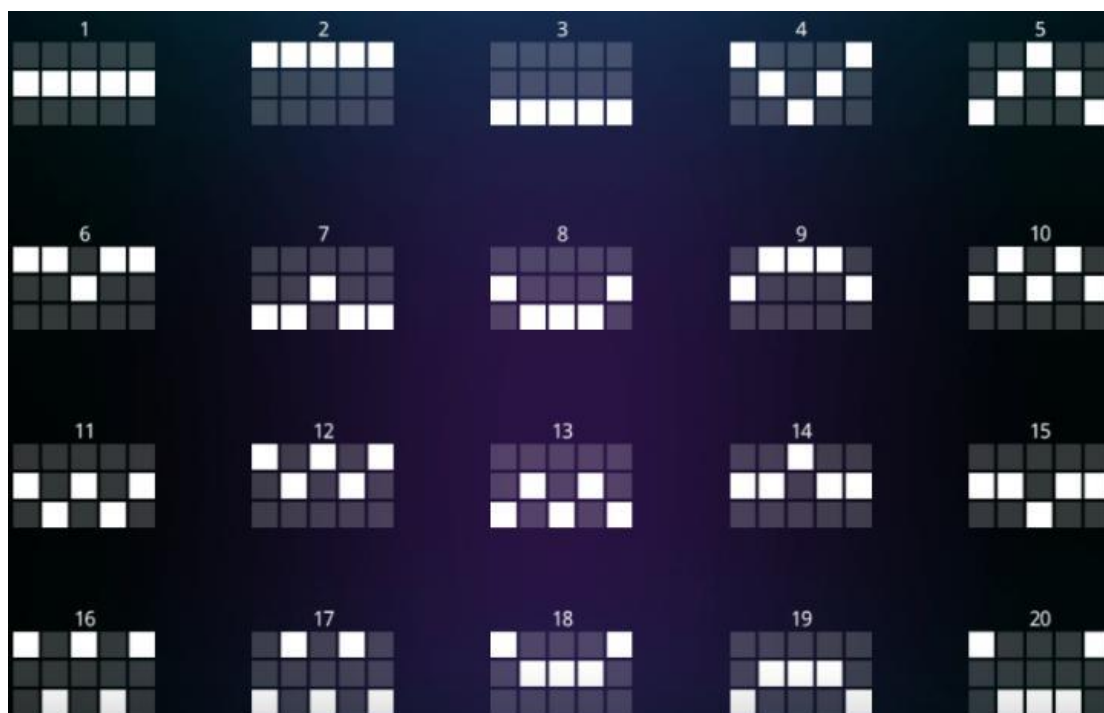

Izmaksu apraksts

Lai parastie simboli veidotu laimīgo kombināciju, jāsakrīt sekojošiem apstākļiem:

Simboliem jābūt līdzās uz aktīvas izmaksas līnijas.

Laimēto krētu skaits atkarīgs no kopējā laimesta monētās reizinājuma ar jūsu izvēlēto monētas vērtību.

Laimīgās kombinācijas veidojas no kreisās uz labo pusi. Pirmajam kombinācijas simbolam jāatrodas uz 1. ruļļa.

Izmaksas ar likmes vērtību 0.40 EUR parādītas attēlos. Palielinot likmi, proporcionāli mainās izmaksas.

 5 - $10,00 4 - $5,00 3 - $3,00	 5 - $6,00 4 - $3,00 3 - $2,00		
 5 - $4,00 4 - $2,00 3 - $1,00	 5 - $3,00 4 - $1,60 3 - $0,80	 5 - $1,20 4 - $0,60 3 - $0,30	 5 - $0,80 4 - $0,40 3 - $0,20
 5 - $2,00 4 - $1,20 3 - $0,60	 5 - $1,60 4 - $0,80 3 - $0,40	 5 - $0,60 4 - $0,20 3 - $0,10	 5 - $0,40 4 - $0,20 3 - $0,10

Izmaksas Līniju Apraksts.

Laimests tiek izmaksāts tikai par laimīgajām kombinācijām uz aktīvajām izmaksas līnijām no kreisās puses.

Līnijas, kas redzamas attēlā, parāda iespējamās izmaksas līniju formas: