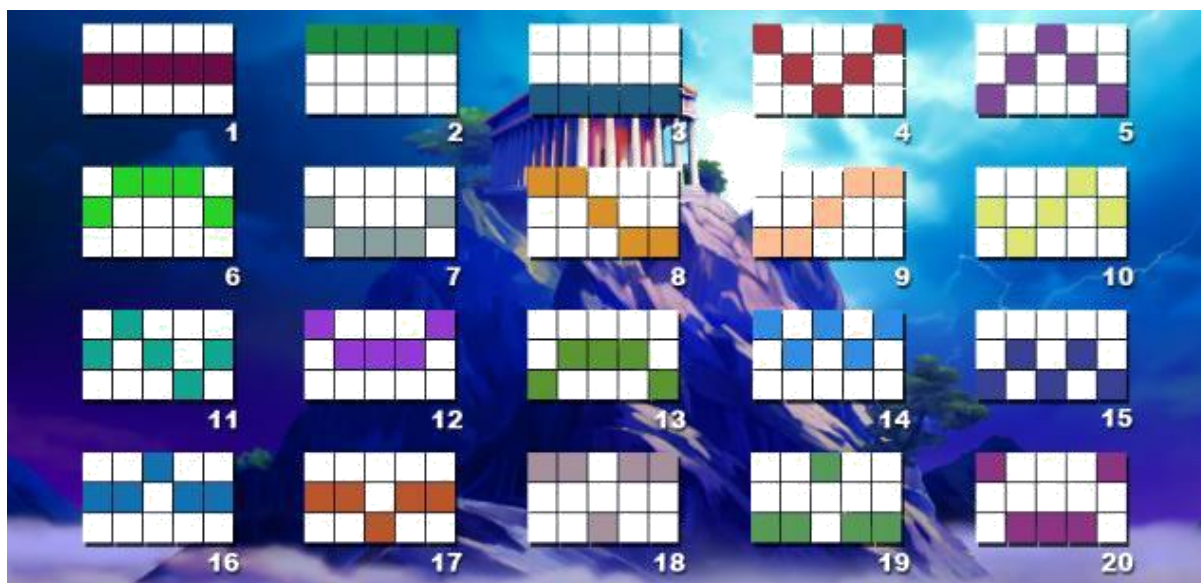

Izmaksu Līniju Apraksts.

Laimests tiek izmaksāts tikai par laimīgajām kombinācijām no kreisās uz labo pusi, kur vismaz viens simbols ir uz pirmā ruļļa. Simboliem jāatrodas līdzās uz konkrētas līnijas.

Kārtība, kādā notiek pieteikšanās uz laimestu un kādā to izsniedz

Lai saņemtu laimestu savā spēļu kontā, ir jāaizver attiecīgās spēles logs un jāveic naudas transakcija no konta sadaļas “Kase”.

Lai saņemtu laimestu uz savu personīgo finanšu iestādes kontu, spēlētājam ir jāizmanto viens no šiem naudas transakcijas/pārskaitījuma veidiem:

- uz bankas kontu ar tiešu maksājumu vai izmantojot banklink pakalpojumus,
- uz bankas karti.

Izmaksātos laimestus, kas ir laimēti saskaņā ar tiešsaistes spēlē esošajiem spēles noteikumiem un laimējošo kombināciju tabulu.

Spēles programmas funkcionāla bojājuma, elektronisku vai manipulēšanas ar spēļu automātu programmu rezultātā uz spēles ekrāna tiks parādīta informācija - nav spēles laimests un izmaksāts netiek.

Sarežģītāku bojājumu gadījumā vai šaubu gadījumā par manipulēšanu ar spēļu programmām, laimesta izmaksas tiek veiktas pēc tam, kad tiek veikta spēles pārbaude un darbinieki ir pārliecinājušies par iepriekšminēto apstākļu neesamību.

Terminš, līdz kuram azartspēles dalībnieks var pieteikties uz laimestu

Laimesti, kas nepārsniedz 720 euro tiek izmaksāti nekavējoties pēc spēles sesijas beigām. Laimesti no 720 euro līdz 14300 euro tiek izmaksāti 24 stundu laikā. Laimesti, kuri pārsniedz 14300 euro izmaksā azartspēles noteikumos apstiprinātā kārtībā ne vēlāk kā 30 dienu laikā un ne vairāk kā divos maksājumos.