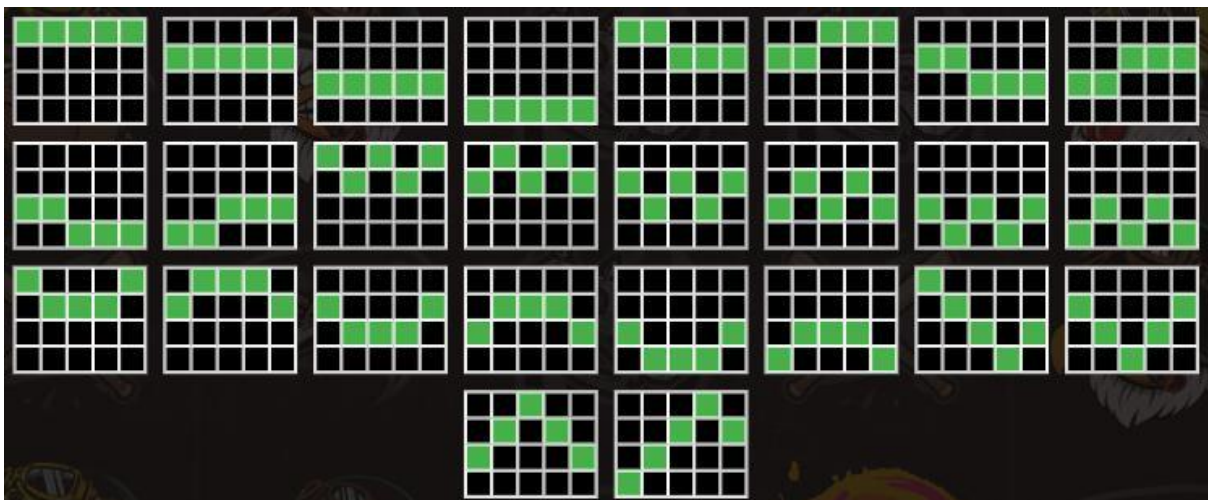

Nosacījums, lai saņemtu laimestu, ir griezt ruļļus līdz uz tiem attēlotie simboli veidotu laimīgās kombinācijas uz aktīvajām izmaksas līnijām. Laimests atkarīgs no izveidotajām laimīgajām kombinācijām.

Izmaksu apraksts

Regulāro Izmaksu Apraksts

Lai parastie simboli veidotu laimīgo kombināciju, jāsakrīt sekojošiem apstākļiem:

- Simboliem jābūt līdzās uz aktīvas izmaksas līnijas.
- Laimīgās kombinācijas veidojas no kreisās uz labo pusi. Vismaz vienam no simboliem jābūt attēlotam uz 1. ruļļa.
- Regulārās Izmaksas parādītas Izmaksu attēlos. Izmaksas parādītas ar likmi 0.80 EUR. Palielinot likmi, proporcionāli palielinās līniju izmaksas:

5	€4.00	€4.00	€8.00	€16.00
4	€1.20	€1.20	€2.40	€4.80
3	€0.40	€0.40	€0.80	€1.60

5	€0.80	€0.80	€1.60	€1.60
4	€0.24	€0.24	€0.48	€0.48
3	€0.08	€0.08	€0.16	€0.16

Izmaksas Līniju Apraksts.

Laimests tiek izmaksāts tikai par laimīgajām kombinācijām uz aktīvajām izmaksas līnijām. Līnijas, kas redzamas attēlā, parāda iespējamās izmaksas līniju formas: