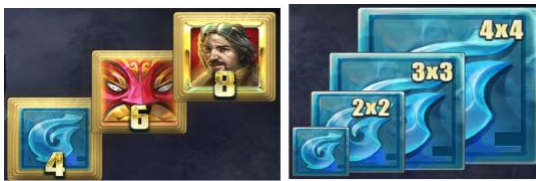

“Power Stack” un Lielo simbolu noteikumi

1. “Power Stack” ir 1x1 izmēra simbols, kurš attēlo grupu no 4 vienādiem simboliem.
2. “Power Stack” grupa palielinās par 2 simboliem pēc katras kaskādes, kuru neveido šie simboli.
3. “Super”, “Mega” un “Epic” simboli, kas aizņem laukumu 2x2, 3x3 vai 4x4 var parādīties uz spēles laukuma jebkura simbolu krituma laikā.