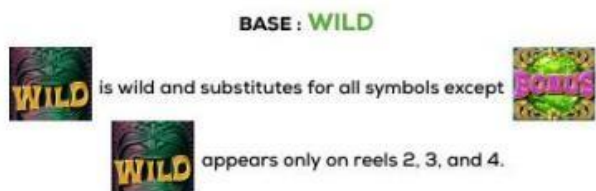

#### IZMAKSU TABULA

PAMATA SPĒLE

BONUS SPĒLE

ALL CREDIT WINS ARE SHOWN WITHOUT ANY BET MODIFIERS.

**BONUS : WILD**

7. Kārtība, kādā notiek pieteikšanās uz laimestu un kādā to izsniedz:

Spēle beidzas, ja spēlētāja rīcībā vairs nav kredītpunktu, vai spēlētājs pats vēlas beigt spēli. Lai saņemtu laimestu savā spēļu kontā, ir jāaizver attiecīgās spēles logs un jāveic naudas transakcija no konta sadaļas „Kase”. Spēles programmas funkcionāla bojājuma, elektronisku vai manipulēšanas ar spēļu automātu programmu rezultātā uz spēles ekrāna tiks parādīta informācija - nav spēles laimests un izmaksāts netiek.