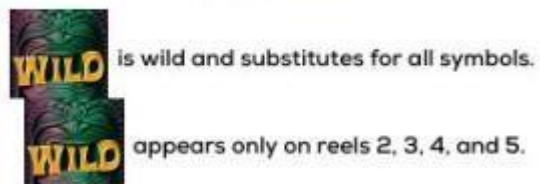

#### LAIMESTA SAŅEMŠANAS NOSACĪJUMI

- Darbības traucējumu gadījumā visas izmaksas un papildu spēles tiek anulētas.
- Šī spēle tiek spēlēta 243 veidos.
- Visi 5 ruļļi ir spēlē
- Laimestu (*Win*) veidi ir viens simbols no katra blakus esošā ruļļa, sākot ar kreiso pusi.
- Tas pats simbols vai tā aizstājējs, kas atrodas citā pozīcijā uz tā paša ruļļa nodrošina atkārtotu laimestu (*Win*).
- Par katru *Ways* simbolu kombināciju tiek izmaksāts tikai lielākais laimests (*Win*).
- Laimestu (*Wins*) veidi tiek reizināti ar likmju (*Bet*) reizinātāju.
- *Scatter* simbols nodrošina laimestu (*Win*) jebkurā pozīcijā uz ruļļiem.
- Laimesti (*Wins*) tiek parādīti kredītos, ja vien tie nav atzīmēti kā valūta.
- Uz palīgekrāniem norādītās vērtības nav iepriekš reizinātas, izņemot gadījumus, kad tas ir norādīts.
- Laimesti tiek pakļauti pārbaudei.

#### IZMAKSU TABULA

PAMATA SPĒLE

BONUS SPĒLE

ALL CREDIT WINS ARE SHOWN WITHOUT ANY BET MODIFIERS.

**BONUS : WILD**

7. Kārtība, kādā notiek pieteikšanās uz laimestu un kādā to izsniedz:

Spēle beidzas, ja spēlētāja rīcībā vairs nav kredītpunktu, vai spēlētājs pats vēlas beigt spēli. Lai saņemtu laimestu savā spēļu kontā, ir jāaizver attiecīgās spēles logs un jāveic naudas transakcija no konta sadaļas „Kase”. Spēles programmas funkcionāla bojājuma, elektronisku vai manipulēšanas ar spēļu automātu programmu rezultātā uz spēles ekrāna tiks parādīta informācija - nav spēles laimests un izmaksāts netiek.