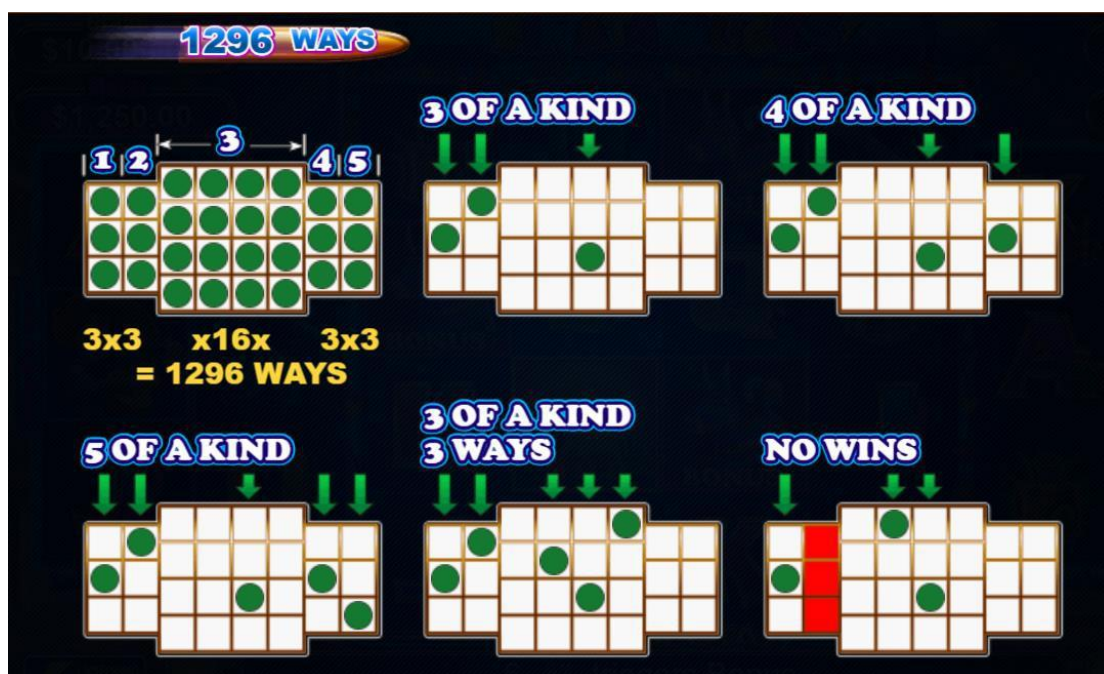

WILD

WILD SUN
substitutes for
all symbols except
SCATTER

SCATTER

- 11+ • \$2,000.00
- 10 • \$500.00
- 9 • \$25.00
- 8 • \$10.00
- 7 • \$5.00
- 6 • \$1.00

triggers
PINATA LOCK SPIN BONUS!

- 5 • \$10.00
- 4 • \$4.00
- 3 • \$1.20

- 5 • \$5.00
- 4 • \$1.60
- 3 • \$1.00

- 5 • \$3.00
- 4 • \$1.00
- 3 • \$0.50

- 5 • \$2.00
- 4 • \$0.80
- 3 • \$0.40

- 5 • \$1.00
- 4 • \$0.60
- 3 • \$0.10

Izmaksu Līniju Apraksts.

Laimests tiek izmaksāts tikai par laimīgajām kombinācijām no kreisās uz labo pusi, kur vismaz viens simbols ir uz pirmā ruļļa. Simboliem jāatrodas līdzās uz konkrētas līnijas.