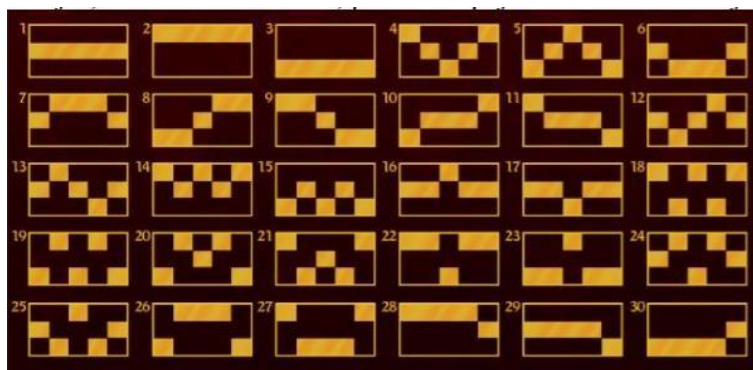

5x	€ 0.60	4x	€ 0.30	3x	€ 0.10
	5x	€ 0.30	4x	€ 0.15	3x	€ 0.05
	5x	€ 0.15	4x	€ 0.08	3x	€ 0.03
	5x	€ 0.15	4x	€ 0.08	3x	€ 0.03
Any mixed	5x	€ 0.15	4x	€ 0.06	3x	€ 0.02
					3x	€ 0.30

“Pay & day” balvu tabula

10x	4000 x Total Bet	6x	40 x Total Bet
9x	1500 x Total Bet	5x	10 x Total Bet
8x	500 x Total Bet	4x	3 x Total Bet
7x	100 x Total Bet	3x	1 x Total Bet

IZMAKSU LĪNIJAS

7. Kārtība, kādā notiek pieteikšanās uz laimestu un kādā to izsniedz:

Spēle beidzas, ja spēlētāja rīcībā vairs nav kredītpunktu, vai spēlētājs pats vēlas beigt spēli. Lai saņemtu laimestu savā spēļu kontā, ir jāaizver attiecīgās spēles logs un jāveic naudas transakcija no konta sadaļas „Kase”. Spēles programmas funkcionāla bojājuma, elektronisku vai manipulēšanas ar spēļu automātu programmu rezultātā uz spēles ekrāna tiks parādīta informācija - nav spēles laimests un izmaksāts netiek.

Sarežģītāku bojājumu gadījumā vai šaubu gadījumā par manipulēšanu ar spēļu programmām, laimesta izmaksas tiek veiktas pēc tam, kad tiek veikta spēles pārbaude un darbinieki ir pārliecinājušies par iepriekšminēto apstākļu neesamību. Laimestu izmaksā ar pārskaitījumu uz dalībnieka norādītu kontu bankā.

8. Termiņš, līdz kuram azartspēles dalībnieks var pieteikties uz laimestu: