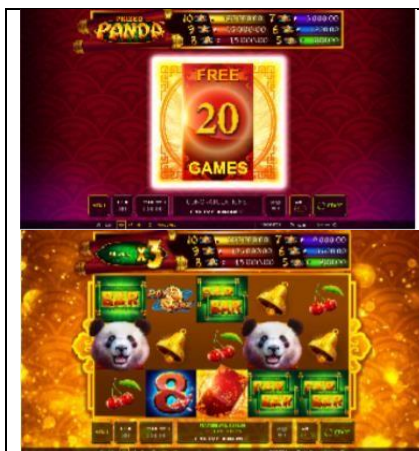

Spēļu automātu video spēles PRIZED PANDA noteikumi

1. Azartspēļu organizētāja nosaukums, juridiskā adrese un tālruna numurs:
SIA „Olybet Latvia”, Kronvalda bulv.3, Rīga, LV-1010, tel. 67892975

2. Spēles nosaukums un veids:

Spēles nosaukums	<i>Prized Panda</i>
Spēles veids	Video spēļu automāts, kas paredzēts spēlēšanai skārienjūtīgās mobilās ierīces (mob. telefons, planšete) un personālos datoros.
Cilidri/ruļļi, līnijas	5 cilidri, 3 rindas, 30 izmaksu līnijas
Azartspēļu automāta un spēles ražotāja nosaukums	Greentube Malta Ltd.

3. Spēles dalības maksa (likme):

Min likmes vērtība (€)	0.30
Max likmes vērtība (€)	45

4. kārtība, kādā dalībnieks var piedalīties spēlē:

- Dalībniekam ir jābūt reģistrētam olybet.lv
- Dalībniekam jāpieslēdzas savam Olybet spēles kontam.
- Lai sāktu spēli, dalībnieka spēles kontā ir jābūt vismaz 0.30€, kas ir vienas minimālas likmes apmērs).

5. Spēles norise:

Bezmaksas griezieni

- 3 zelta aploksnes simboli, kas izkaisītas uz 2., 3. un 4. ruļļa, aktivizē Bezmaksas griezienus.
- Tiek piešķirti 10, 15 vai 20 bezmaksas spēles attiecīgi.
- Šīs spēles tiek spēlētas ar reizinātāju 3, un papildu bezmaksas spēles var būt vinnētas šīs funkcijas laikā.
- Bezmaksas spēles tiek izspēlētas ar aktivizējošo spēles likmi.