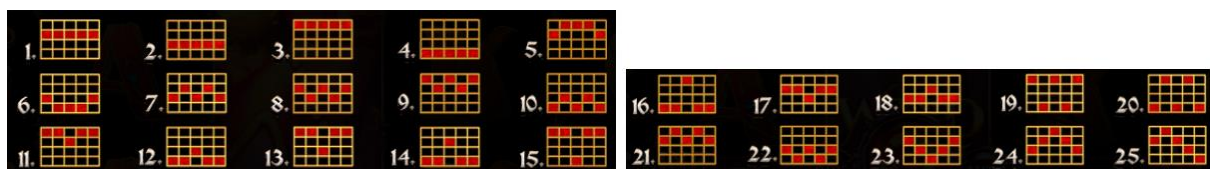

Nosacījums, lai saņemtu laimestu, ir griezt ruļļus līdz uz tiem attēlotie simboli veidotu laimīgās kombinācijas uz aktīvajām izmaksas līnijām. Laimests atkarīgs no izveidotajām laimīgajām kombinācijām.

Izmaksu apraksts

Lai parastie simboli veidotu laimīgo kombināciju, jāsakrīt sekojošiem apstākļiem:

- Simboliem jābūt līdzās uz aktīvas izmaksas līnijas.
- Laimīgās kombinācijas veidojas no kreisās uz labo pusi. Pirmajam kombinācijas simbolam jāatrodas uz 1. ruļļa.
- Izmaksu koeficients tiek piemēroti līnijas likmei.

Izmaksu koeficienti parādīti izmaksu attēlos. Palielinot likmi, proporcionāli mainās izmaksas.

Izmaksas Līniju Apraksts.

Laimests tiek izmaksāts tikai par laimīgajām kombinācijām uz aktīvajām izmaksas līnijām no kreisās puses.

Līnijas, kas redzamas attēlā, parāda iespējamās izmaksas līniju formas:

Kārtība, kādā notiek pieteikšanās uz laimestu un kādā to izsniedz

Lai saņemtu laimestu savā spēļu kontā, ir jāaizver attiecīgās spēles logs un jāveic naudas transakcija no konta sadaļas “Kase”.