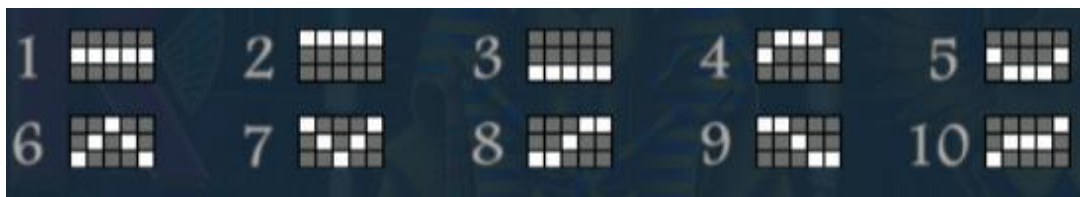

#### ***Izmaksu apraksts***

Lai parastie simboli veidotu laimīgo kombināciju, jāsakrīt sekojošiem apstākļiem:

- Simboliem jābūt līdzās uz aktīvas izmaksas līnijas.
- Laimēto kreītu skaits atkarīgs no kopējā laimesta monētās reizinājuma ar jūsu izvēlēto monētas vērtību.
- Laimīgās kombinācijas veidojas no kreisās uz labo pusi. Pirmajam kombinācijas simbolam jāatrodas uz 1.ruļļa.

Izmaksas ar līnijas likmi 0.10 EUR parādītas attēlos, palielinot līnijas likmi proporcionāli mainās izmaksas.

	5 - €50.00 4 - €10.00 3 - €1.00 2 - €0.10		5 - €20.00 4 - €4.00 3 - €0.40 2 - €0.05		5 - €7.50 4 - €1.00 3 - €0.30 2 - €0.05		5 - €7.50 4 - €1.00 3 - €0.30 2 - €0.05		
	5 - €1.50 4 - €0.40 3 - €0.05		5 - €1.50 4 - €0.40 3 - €0.05		5 - €1.00 4 - €0.25 3 - €0.05		5 - €1.00 4 - €0.25 3 - €0.05		5 - €1.00 4 - €0.25 3 - €0.05
<b>As SCATTER</b>		<b>As WILD</b>							
5 - 200x total bet 4 - 20x total bet 3 - 2x total bet		5 - €50.00 4 - €10.00 3 - €1.00 2 - €0.10							

### *Izmaksas Līniju Apraksts.*

Laimests tiek izmaksāts tikai par laimīgajām kombinācijām uz aktīvajām izmaksas līnijām no kreisās puses.

Laimēto kredītu skaits atkarīgs no kopējā monētu skaita reizinājuma ar jūsu izvēlēto monētu skaitu.

Līnijas, kas redzamas attēlā, parāda iespējamās izmaksas līniju formas: