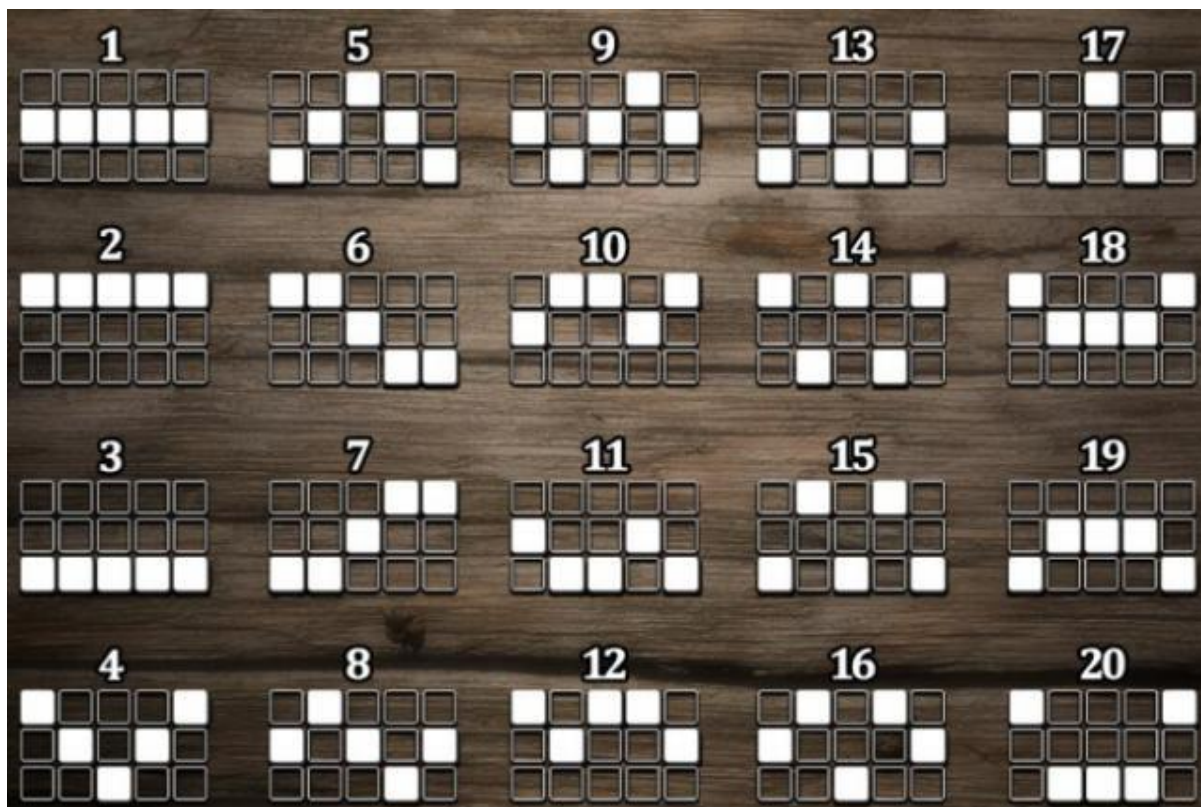

Izmaksu Līniju Apraksts.

Laimests tiek izmaksāts tikai par laimīgajām kombinācijām uz aktīvajām izmaksas līnijām. Līnijas, kas redzamas attēlā, parāda iespējamās izmaksas līniju formas:

Kārtība, kādā notiek pieteikšanās uz laimestu un kādā to izsniedz

Lai saņemtu laimestu savā spēļu kontā, ir jāaizver attiecīgās spēles logs un jāveic naudas transakcija no konta sadaļas “Kase”.

Lai saņemtu laimestu uz savu personīgo finanšu iestādes kontu, spēlētājam ir jāizmanto viens no šiem naudas transakcijas/pārskaitījuma veidiem:

- uz bankas kontu ar tiešu maksājumu vai izmantojot banklink pakalpojumus,
- uz bankas karti.

Izmaksātos laimestus, kas ir laimēti saskaņā ar tiešsaistes spēlē esošajiem spēles noteikumiem un laimējošo kombināciju tabulu.

Spēles programmas funkcionāla bojājuma, elektronisku vai manipulēšanas ar spēļu automātu programmu rezultātā uz spēles ekrāna tiks parādīta informācija - nav spēles laimests un izmaksāts netiek.

Sarežģītāku bojājumu gadījumā vai šaubu gadījumā par manipulēšanu ar spēļu programmām, laimesta izmaksas tiek veiktas pēc tam, kad tiek veikta spēles pārbaude un darbinieki ir pārliecinājušies par iepriekšminēto apstākļu neesamību.