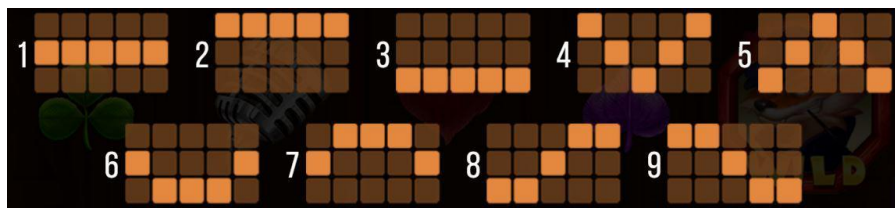

Izmaksas Līniju apraksts.

Laimests tiek izmaksāts tikai par laimīgajām kombinācijām uz aktīvajām izmaksas līnijām. Līnijas, kas redzamas attēlā, parāda iespējamo izmaksas līniju formas.

Kārtība, kādā notiek pieteikšanās uz laimestu un kādā to izsniedz

Lai saņemtu laimestu savā spēļu kontā, ir jāaizver attiecīgās spēles logs un jāveic naudas transakcija no konta sadaļas “Kase”.

Lai saņemtu laimestu uz savu personīgo finanšu iestādes kontu, spēlētājam ir jāizmanto viens no šiem naudas transakcijas/pārskaitījuma veidiem:

- uz bankas kontu ar tiešu maksājumu vai izmantojot banklink pakalpojumus,
- uz bankas karti.

Izmaksātos laimestus, kas ir laimēti saskaņā ar tiešsaistes spēlē esošajiem spēles noteikumiem un laimējošo kombināciju tabulu.

Spēles programmas funkcionāla bojājuma, elektronisku vai manipulēšanas ar spēļu automātu programmu rezultātā uz spēles ekrāna tiks parādīta informācija - nav spēles laimests un izmaksāts netiek.

Sarežģītāku bojājumu gadījumā vai šaubu gadījumā par manipulēšanu ar spēļu programmām, laimesta izmaksas tiek veiktas pēc tam, kad tiek veikta spēles pārbaude un darbinieki ir pārliecinājušies par iepriekšminēto apstākļu neesamību.

Termiņš, līdz kuram azartspēles dalībnieks var pieteikties uz laimestu

Laimesti, kas nepārsniedz 720 euro tiek izmaksāti nekavējoties pēc spēles sesijas beigām. Laimesti no 720 euro līdz 14300 euro tiek izmaksāti 24 stundu laikā. Laimesti, kuri pārsniedz 14300 euro izmaksā azartspēles noteikumos apstiprinātā kārtībā ne vēlāk kā 30 dienu laikā un ne vairāk kā divos maksājumos.

Pretenziju izskatīšanas kārtība

Ja spēlētājam pēc spēles beigām vai tās laikā rodas pretenzijas par spēles norisi, tad 15 dienu laikā pēc attiecīgās spēles, par to var iesniegt rakstisku iesniegumu (adrese: Kronvalda bulvāris 3, Rīga, LV-1010), norādot adresi, uz kuru nosūtīt atbildi. 15 dienu laikā SIA “Olybet Latvia” izskata pretenziju un sniedz rakstveida atbildi.

SIA “Olybet Latvia”

10.05.2023