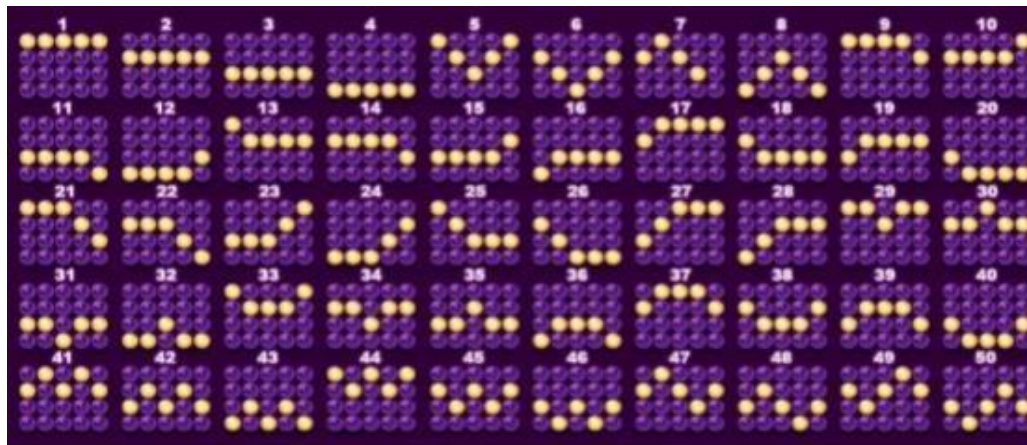

IZMAKSU LĪNIJAS

- Laimests tiek izmaksāts tikai par laimīgajām kombinācijām uz aktīvajām izmaksas līnijām.
- Laimēto kredītu skaits atkarīgs no kopējā laimēto kredītu skaita reizinājumu ar jūsu izvēlētas likmes lieluma.
- Līnijas, kas redzamas attēlā, parāda iespējamās izmaksas līniju formas:

7. Kārtība, kādā notiek pieteikšanās uz laimestu un kādā to izsniedz:

Spēle beidzas, ja spēlētāja rīcībā vairs nav kredītpunktu, vai spēlētājs pats vēlas beigt spēli. Lai saņemtu laimestu savā spēļu kontā, ir jāaizver attiecīgās spēles logs un jāveic naudas transakcija no konta sadaļas „Kase”. Spēles programmas funkcionāla bojājuma, elektronisku vai manipulēšanas ar spēļu automātu programmu rezultātā uz spēles ekrāna tiks parādīta informācija - nav spēles laimests un izmaksāts netiek.

Sarežģītāku bojājumu gadījumā vai šaubu gadījumā par manipulēšanu ar spēļu programmām, laimesta izmaksas tiek veiktas pēc tam, kad tiek veikta spēles pārbaude un darbinieki ir pārliecinājušies par iepriekšminēto apstākļu neesamību. Laimestu izmaksā ar pārskaitījumu uz dalībnieka norādītu kontu bankā.

8. Termiņš, līdz kuram azartspēles dalībnieks var pieteikties uz laimestu:

Laimesti, kas nepārsniedz 720 euro, tiek izmaksāti nekavējoties pēc spēles sesijas beigām. Laimesti, kas pārsniedz 720 euro, bet nepārsniedz 14 300 euro, tiek izmaksāti vienas darba dienas laikā no laimesta pieteikšanas brīža. Laimesti, kas pārsniedz 14 300 euro, tiek izmaksāti azartspēles noteikumos apstiprinātā kārtībā ne vēlāk kā 30 dienu laikā kopš laimesta pieteikšanas brīža un ne vairāk kā divos maksājumos.

9. Kur dalībnieks var vērsties pretenziju gadījumā, kā arī pretenziju izskatīšanas kārtība;

Ja spēlētājam pēc spēles beigām vai tās laikā rodas pretenzijas par spēles norisi, tad 15 dienu laikā pēc attiecīgās spēles, par to var iesniegt rakstisku iesniegumu (adrese: Kronvalda bulvāris