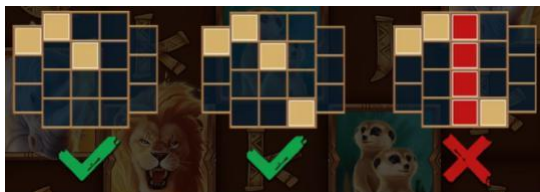

Izmaksu apraksts

Lai parastie simboli veidotu laimīgo kombināciju, jāsakrīt sekojošiem apstākļiem:

- Simboliem jābūt līdzās uz aktīvas izmaksas līnijas.
- Laimīgās kombinācijas veidojas no kreisās uz labo pusi. Pirmajam kombinācijas simbolam jāatrodas uz 1.ruļļa.

Izmaksas ar līnijas likmi 0.80 EUR parādītas attēlos, palielinot līnijas likmi proporcionāli mainās izmaksas.

Symbol	6 fun	5 fun	4 fun	3 fun
Lion	6.40	4.00	2.00	1.20
Elephant	4.80	3.20	1.60	1.00
Monkey	4.00	2.40	1.20	0.80
Parrot	2.40	1.20	0.80	0.60
Two Bears	3.20	1.60	1.00	0.60

Symbol	6 fun	5 fun	4 fun	3 fun
A	1.20	0.80	0.60	0.40
K	1.20	0.80	0.60	0.40
Q	1.20	0.80	0.60	0.40
J	1.20	0.80	0.60	0.40

Izmaksas Līniju Apraksts.

Laimests tiek izmaksāts tikai par laimīgajām kombinācijām uz aktīvajām izmaksas līnijām kreisās puses.

Līnijas, kas redzamas attēlā, parāda iespējamās izmaksas līniju formas:

Kārtība, kādā notiek pieteikšanās uz laimestu un kādā to izsniedz

Lai saņemtu laimestu savā spēļu kontā, ir jāaizver attiecīgās spēles logs un jāveic naudas transakcija no konta sadaļas “Kase”.