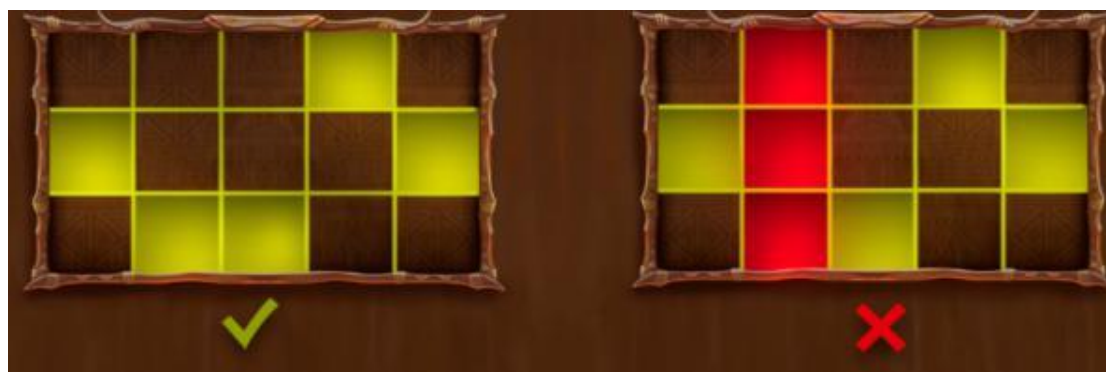

Izmaksu apraksts

Regulāro Izmaksu Apraksts

Lai simboli veidotu laimīgo kombināciju, jāsakrīt sekojošiem apstākļiem:

1. Simboliem jābūt līdzās uz aktīvas izmaksas līnijas.
2. Laimīgās kombinācijas veidojas no kreisās uz labo pusi.
3. Pirmajam kombinācijas simbolam jāatrodas uz 1.ruļļa.

Izmaksas ar likmi 0.50 EUR attēlotas izmaksu attēlos, palielinot līnijas likmi proporcionāli mainās izmaksas.

 WILD X5 5.00 X4 1.00 X3 0.50	 SCATTER X5 25.00 X4 5.00 X3 2.50	 X5 5.00 X4 1.00 X3 0.50	 X5 4.00 X4 0.80 X3 0.40	 X5 2.50 X4 0.50 X3 0.25	 X5 1.50 X4 0.30 X3 0.15	 X5 1.50 X4 0.30 X3 0.15
 X5 0.40 X4 0.20 X3 0.10	 X5 0.40 X4 0.20 X3 0.10	 X5 0.30 X4 0.15 X3 0.05	 X5 0.20 X4 0.10 X3 0.05	 X5 0.20 X4 0.10 X3 0.05		

Izmaksu Līniju Apraksts.

Laimests tiek izmaksāts tikai par laimīgajām kombinācijām uz aktīvajām izmaksas līnijām no kreisās puses.

Līnijas, kas redzamas attēlā, parāda iespējamās izmaksas līniju formas: