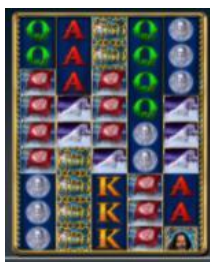

Izkaisītā “Wild” simbola noteikumi

1. Izkaisītais “Wild” simbols ir grupa no 6 “Wild” simboliem, kas atrodas viens uz otra uz viena ruļļa.
2. Seši “Wild” simboli formē vienu milzīgu simbolu.
3. Pamatspēles laikā ir redzami 1, 2, 3 vai 4 simboli uz ruļļa, kas ir daļa no viena izkaisītā “Wild” simbola.
4. “Super Reels” funkcijas laikā ir redzami 1, 2, 3, 4, 5 vai 6 simboli uz ruļļa, kas ir daļa no viena izkaisītā “Wild” simbola.
5. Izkaisītie “Wild” simboli var parādīties tikai uz 1, 2, 3, 4 un 5 ruļļa.

“Bonus Scatter” simbola un bezmaksas griezienu noteikumi

1. Trīs vai vairāki “Bonus Scatter” simboli aktivizē 8 bezmaksas griezienus.
2. Bezmaksas griezienu laikā “Bonus Scatter” simboli ir uz centrālā ruļļa.
3. Ja papildus “Bonus Scatter” simbols parādās bezmaksas griezienu laikā, tiek aktivizēta “Super Reels” funkcija, spēles laukums izplešās līdz 9 rindām un palielina izmaksu līniju skaitu līdz 45 līnijām, kā arī piešķir 3 papildus bezmaksas griezienus.

“Super Reels” funkcijas noteikumi

1. Pamatspēles laikā “Super Reels” funkcija tiek aktivizēta pēc nejaušības principa.
2. Spēles laukums izplešas līdz 9 rindām un 45 izmaksu līnijām.
3. “Super Reels” funkcija piešķir 3 bezmaksas griezienus un palielina izkaisīto simbolu parādīšanās iespēju.