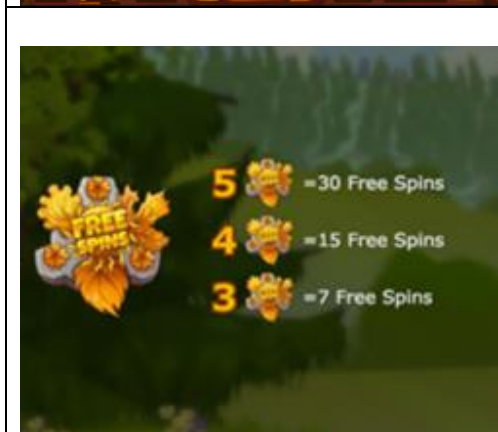

5. Spēles norise:

	“Winter” opcija <ul style="list-style-type: none">• Kad spēles laukumā nolaižas “Hare Wild” simbols, tas dublējas uz citu pozīciju.• Pozīcija tiek izvēlēta pēc principa – gūt lielāku vinnestu.
	“Spring” opcija <ul style="list-style-type: none">• “Owl Wild” simbols nodrošina bezmaksas griezienu.• Bezmaksas griezienu laikā “Owl Wild” simbols

pārbīdās par vienu soli uz kādu no iespējamajām pozīcijām pēc nejaušības principa.

- Ja "Owl" simbols pārbīdās ārpus spēles laukuma, tad "Owl" simbols pazūd.
- Opcija turpinās tik ilgi, cik ilgi "Owl" simbols atrodas spēles laukumā.

"Summer" opcija

- "Deer Wild" simbols pievieno papildus "Wild" simbolu.

"Autumn" opcija

- "Fox Wild" simbols nodrošina reizinātāju, kas reizina visus attiecīgā griezienu vinnestus.
- Jo vairāk "Wild" simbolu spēles laukumā, jo lielāka reizinātāja iespējamība.

"Free Spins" papildspēle

- 3 vai vairāk "Free spins" simboli, kas nolaižas jebkur ruļļos, aktivizē bezmaksas griezienu spēli:
 - 3 "Free spins" simboli aktivizē 7 bezmaksas griezienus.
 - 4 "Free spins" simboli aktivizē 15 bezmaksas griezienus.
 - 5 "Free spins" aktivizē 30 bezmaksas griezienus.