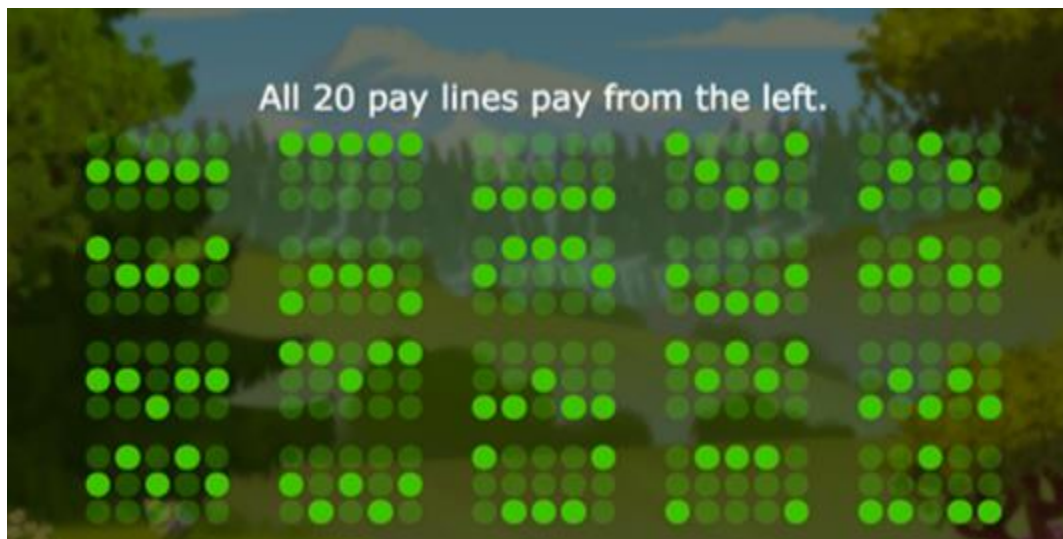

IZMAKSU LĪNIJAS

7. Kārtība, kādā notiek pieteikšanās uz laimestu un kādā to izsniedz:

Spēle beidzas, ja spēlētāja rīcībā vairs nav kredītpunktu, vai spēlētājs pats vēlas beigt spēli. Lai saņemtu laimestu savā spēļu kontā, ir jāaizver attiecīgās spēles logs un jāveic naudas transakcija no konta sadaļas „Kase”. Spēles programmas funkcionāla bojājuma, elektronisku vai manipulēšanas ar spēļu automātu programmu rezultātā uz spēles ekrāna tiks parādīta informācija - nav spēles laimests un izmaksāts netiek. Sarežģītāku bojājumu gadījumā vai šaubu gadījumā par manipulēšanu ar spēļu programmām, laimesta izmaksas tiek veiktas pēc tam, kad tiek veikta spēles pārbaude un darbinieki ir pārliecinājušies par iepriekšminēto apstākļu neesamību. Laimestu izmaksā ar pārskaitījumu uz dalībnieka norādītu kontu bankā.

8. Termiņš, līdz kuram azartspēles dalībnieks var pieteikties uz laimestu:

Laimesti, kas nepārsniedz 720 euro, tiek izmaksāti nekavējoties pēc spēles sesijas beigām. Laimesti, kas pārsniedz 720 euro, bet nepārsniedz 14 300 euro, tiek izmaksāti vienas darba dienas laikā no laimesta pieteikšanas brīža. Laimesti, kas pārsniedz 14 300 euro, tiek izmaksāti azartspēles noteikumos apstiprinātā kārtībā ne vēlāk kā 30 dienu laikā kopš laimesta pieteikšanas brīža un ne vairāk kā divos maksājumos.

9. Kur dalībnieks var vērsties pretenziju gadījumā, kā arī pretenziju izskatīšanas kārtība:

Ja spēlētājam pēc spēles beigām vai tās laikā rodas pretenzijas par spēles norisi, tad 15 dienu laikā pēc attiecīgās spēles, par to var iesniegt rakstisku iesniegumu (adrese: Kronvalda bulvāris 3, Rīga, LV-1010), norādot adresi, uz kuru nosūtīt atbildi. 15 dienu laikā SIA „Olybet Latvia” izskata pretenziju un sniedz rakstveida atbildi.

10. Cita informācija, kuru azartspēles organizētājs uzskata par nepieciešamu: