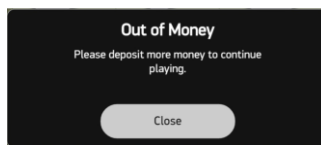

10. Cita informācija, kuru azartspēles organizētājs uzskata par nepieciešamu:

Ja spēlētājs mēģina piekļūt spēlei izmantojot nederīgu sesiju (piemēram, neaktivitātes vai sistēmas restartēšanas laikā), spēlē tiek rādīts ziņojums par kļūdu. Tad spēlētājs var ielogoties vēlreiz un sākt spēlēt. Spēle tiek vienmēr saglabāta tādēļ spēlētājs var atsākt spēli tieši tur, kur beidza. HTTP kļūdas, noildzes vai servera kļūdas gadījumā parādās ziņojums par “tehnisku kļūdu” un, kamēr spēlētājs neielādē spēli no jauna, laikā, kad spēle kļūst pieejama, spēle joprojām būs spēlētājam “nepieejama.”

Ja sesija beidzas, parādīsies ziņojums par “sesijas beigām” un spēle kļūs “nepieejama,” kamēr spēlētājs neielādēs spēli no jauna.

Ja “ir beigusies nauda,” parādīsies ziņojums par “naudas beigšanos” un spēle kļūs “nepieejama, kamēr spēlētājs neielādēs spēli no jauna.