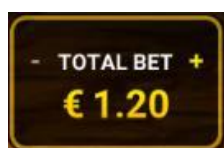

2. Nospiežot ikonu “**Max bet**”, tiek iestatīta maksimāli iespējamā likme.