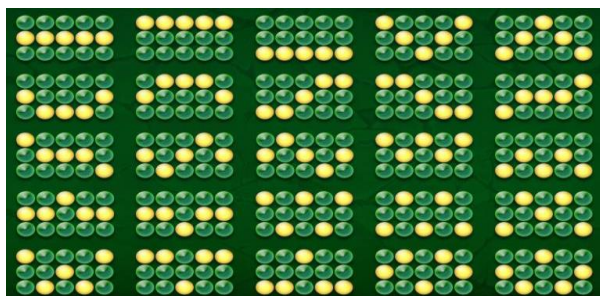

Izmaksu apraksts

Izmaksu Līniju Apraksts.

Laimests tiek izmaksāts tikai par laimīgajām kombinācijām uz aktīvajām izmaksas līnijām.

Līnijas, kas redzamas attēlā, parāda iespējamās izmaksas līniju formas:

Regulāro Izmaksu Apraksts