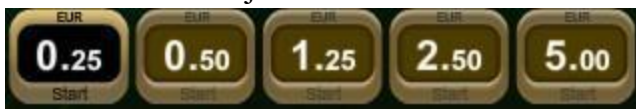

Svarīgi:

- Laimests tiek izmaksāts tikai par lielāko laimīgo kombināciju no katras aktīvās izmaksas līnijas.
- Laimīgās kombinācijas veidojas no kreisās uz labo pusi

Vispārējie noteikumi

- Spēle notiek uz 1 - 25 izmaksas līnijām
- Likmes lielums var būt no 0.01 līdz 50 eiro.
- Nepareiza darbība atceļ visas spēles un izmaksas.

Izmaksu Noteikumi

- Jums tiek izmaksāts laimests tikai par lielāko laimīgo kombināciju no katras aktīvās izmaksas līnijas.
- Lai veidotos regulārās laimīgās kombinācijas, simboliem uz aktīvas izmaksas līnijas jāatrodas blakus.
- Regulārās laimīgās kombinācijas tiek veidotas no kreisās uz labo pusi. Vismaz vienam no simboliem jābūt attēlotam uz pirmā ruļļa. Simbolu kombinācija neveidojas, ja tā sākas no otrā ruļļa.
- Izmaksu līniju laimests tiek reizināts ar līnijas uzstādīto vērtību.

Spēles vadība

Lai spēlētu, rīkojieties šādi:

- Lai paaugstinātu vai pazeminātu monētas vērtību, lietojiet “**MONĒTAS**” izvēlni:

- Lai izvēlētos līniju skaitu, klikšķiniet uz līniju izvēlni pa kreisi no ruļļiem.
- Klikšķiniet uz kādas no ikonām “**GRIEZT**”. Uz ikonām parādīta kopējā griezienu likme.” **GRIEZT**” ikonas atbilst 1, 2, 5, 10 vai 20 monētu likmei uz katru izmaksas līniju.