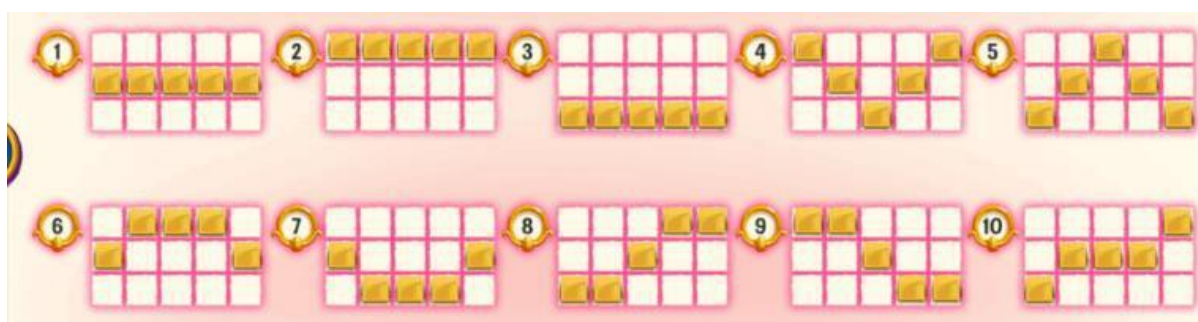

A	K	Q	J	10	9
5x £0.40		5x £0.20	5x £0.20		5x £0.20
4x £0.10		4x £0.05	4x £0.05		4x £0.05
3x £0.05	5x £0.40	3x £0.02	3x £0.02	5x £0.20	3x £0.02
	4x £0.10			4x £0.05	
	3x £0.05			3x £0.02	

Izmaksu Līniju Apraksts.

Laimests tiek izmaksāts tikai par laimīgajām kombinācijām uz aktīvajām izmaksas līnijām.

Kārtība, kādā notiek pieteikšanās uz laimestu un kādā to izsniedz

Lai saņemtu laimestu savā spēļu kontā, ir jāaizver attiecīgās spēles logs un jāveic naudas transakcija no konta sadaļas “Kase”.

Lai saņemtu laimestu uz savu personīgo finanšu iestādes kontu, spēlētājam ir jāizmanto viens no šiem naudas transakcijas/pārskaitījuma veidiem:

- uz bankas kontu ar tiešu maksājumu vai izmantojot banklink pakalpojumus,
- uz bankas karti.

Izmaksātos laimestus, kas ir laimēti saskaņā ar tiešsaistes spēlē esošajiem spēles noteikumiem un laimējošo kombināciju tabulu.

Spēles programmas funkcionāla bojājuma, elektronisku vai manipulēšanas ar spēļu automātu programmu rezultātā uz spēles ekrāna tiks parādīta informācija - nav spēles laimests un izmaksāts netiek.

Sarežģītāku bojājumu gadījumā vai šaubu gadījumā par manipulēšanu ar spēļu programmām, laimesta izmaksas tiek veiktas pēc tam, kad tiek veikta spēles pārbaude un darbinieki ir pārliecinājušies par iepriekšminēto apstākļu neesamību.