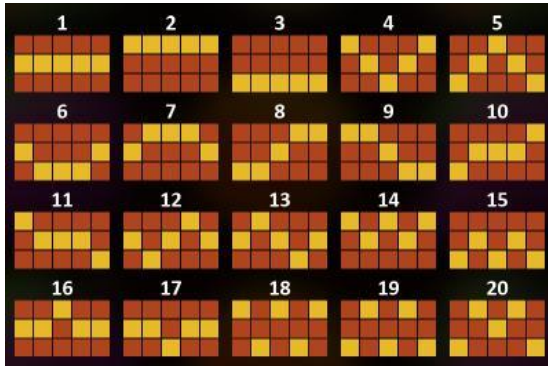

Izmaksu apraksts

Regulāro Izmaksu Apraksts

Lai parastie simboli veidotu laimīgo kombināciju, jāsakrīt sekojošiem apstākļiem:

- Simboliem jābūt līdzās uz aktīvās izmaksas līnijas.
- Laimīgās kombinācijas veidojas no kreisās uz labo pusi, sākot no pirmā ruļļa.

Izmaksu Līniju Apraksts.

Laimests tiek izmaksāts tikai par laimīgajām kombinācijām uz aktīvajām izmaksas līnijām.

Līnijas, kas redzamas attēlā, parāda iespējamās izmaksas līniju formas:

Kārtība, kādā notiek pieteikšanās uz laimestu un kādā to izsniedz