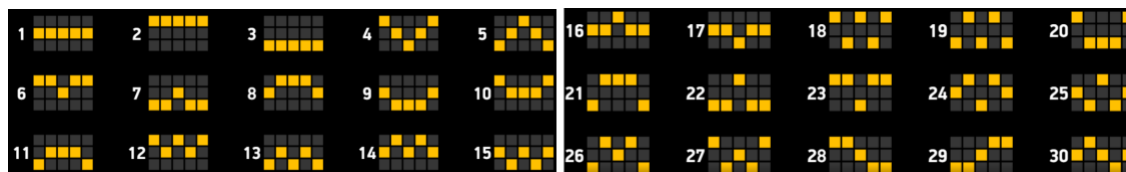

Izmaksu apraksts

Lai parastie simboli veidotu laimīgo kombināciju, jāsakrīt sekojošiem apstākļiem:

- Simboliem jābūt līdzās uz aktīvas izmaksas līnijas.
- Laimīgās kombinācijas veidojas no kreisās uz labo pusi. Pirmajam kombinācijas simbolam jāatrodas uz 1. ruļļa.

Izmaksas Līniju Apraksts.

Laimests tiek izmaksāts tikai par laimīgajām kombinācijām uz aktīvajām izmaksas līnijām no kreisās puses.

Līnijas, kas redzamas attēlā, parāda iespējamās izmaksas līniju formas: