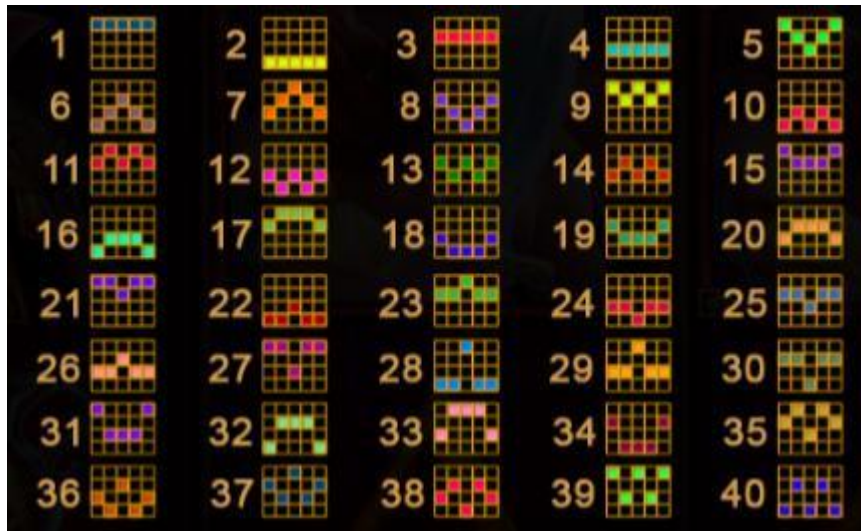

7. Kārtība, kādā notiek pieteikšanās uz laimestu un kādā to izsniedz

Lai saņemtu laimestu savā spēļu kontā, ir jāaizver attiecīgās spēles logs un jāveic naudas transakcija no konta sadaļas „Kase”.

Lai saņemtu laimestu uz savu personīgo finanšu iestādes kontu, spēlētājam ir jāizmanto viens no šiem naudas transakcijas/pārskaitījuma veidiem:

- uz bankas kontu ar tiešu maksājumu vai izmantojot banklink pakalpojumus,
- uz bankas karti.

Izmaksātos laimestus, kas ir laimēti saskaņā ar tiešsaistes spēlē esošajiem spēles noteikumiem un laimējošo kombināciju tabulu.

Spēles programmas funkcionāla bojājuma, elektronisku vai manipulēšanas ar spēļu automātu programmu rezultātā uz spēles ekrāna tiks parādīta informācija - nav spēles laimests un izmaksāts netiek.

Sarežģītāku bojājumu gadījumā vai šaubu gadījumā par manipulēšanu ar spēļu programmām, laimesta izmaksas tiek veiktas pēc tam, kad tiek veikta spēles pārbaude un darbinieki ir pārliecinājušies par iepriekšminēto apstākļu neesamību.

8. Termins, līdz kuram azartspēles dalībnieks var pieteikties uz laimestu

Laimesti, kas nepārsniedz 720 euro tiek izmaksāti nekavējoties pēc spēles sesijas beigām. Laimesti no 720 euro līdz 14300 euro tiek izmaksāti 24 stundu laikā.

Laimesti, kuri pārsniedz 14300 euro izmaksā azartspēles noteikumos apstiprinātā kārtībā ne vēlāk kā 30 dienu laikā un ne vairāk kā divos maksājumos.