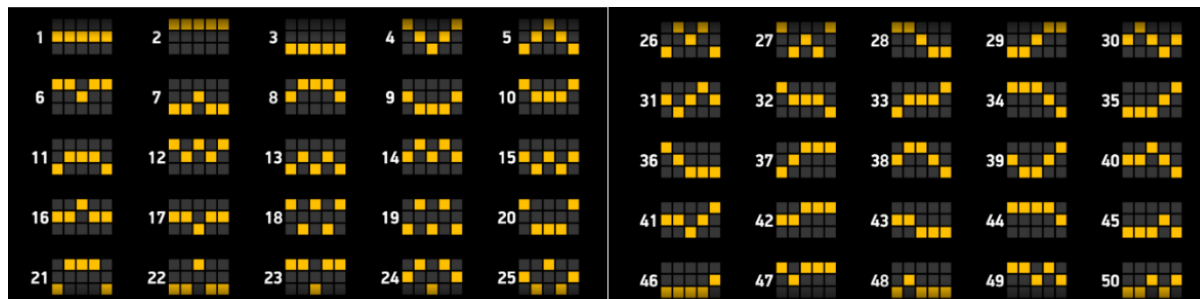

Izmaksu apraksts

Lai parastie simboli veidotu laimīgo kombināciju, jāsakrīt sekojošiem apstākļiem:

- Simboliem jābūt līdzās uz aktīvas izmaksas līnijas.
- Laimīgās kombinācijas veidojas no kreisās uz labo pusi. Pirmajam kombinācijas simbolam jāatrodas uz 1. ruļļa.

Izmaksas Līniju Apraksts.

Laimests tiek izmaksāts tikai par laimīgajām kombinācijām uz aktīvajām izmaksas līnijām no kreisās puses.

Līnijas, kas redzamas attēlā, parāda iespējamās izmaksas līniju formas: