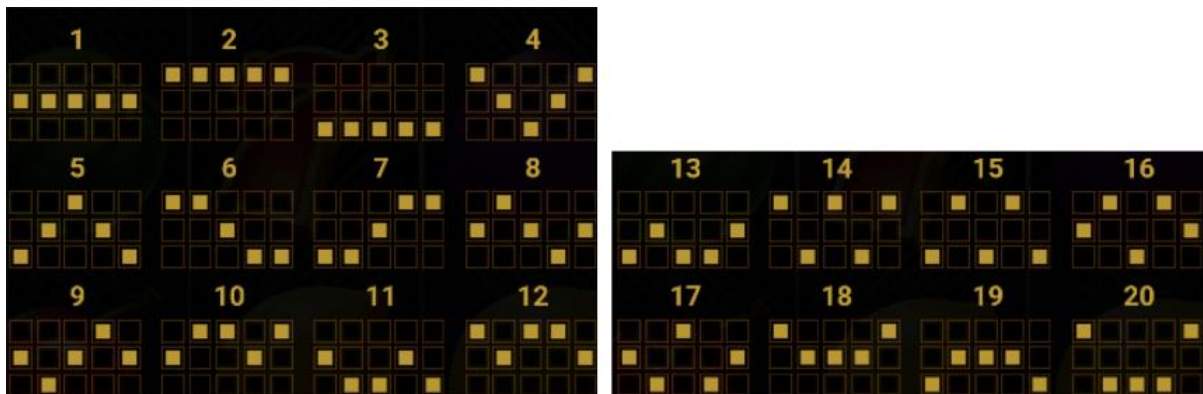

Izmaksu apraksts

Regulāro Izmaksu Apraksts

Lai parastie simboli veidotu laimīgo kombināciju, jāsakrīt sekojošiem apstākļiem:

- Simboliem jābūt līdzās uz aktīvas izmaksas līnijas.
- Laimīgās kombinācijas veidojas no kreisās uz labo pusi. Pirmajam kombinācijas simbolam jāatrodas uz 1.ruļļa.
- Regulārās izmaksas parādītas izmaksu attēlos. Izmaksas parādītas ar likmi 0.50 EUR. Palielinot likmi, proporcionāli palielinās līniju izmaksas:

	5 | 25.00 4 | 5.00 3 | 1.00
	5 | 125.00 4 | 25.00 3 | 2.50
	5 | 12.50 4 | 5.00 3 | 1.25
	5 | 5.00 4 | 1.25 3 | 0.50
	5 | 5.00 4 | 1.25 3 | 0.50
	5 | 5.00 4 | 1.25 3 | 0.50
	5 | 5.00 4 | 1.25 3 | 0.50 2 | 0.10
	5 | 12.50 4 | 5.00 3 | 1.25

Izmaksu Līniju Apraksts.

Laimests tiek izmaksāts tikai par laimīgajām kombinācijām uz aktīvajām izmaksas līnijām. Līnijas, kas redzamas attēlā, parāda iespējamās izmaksas līniju formas: