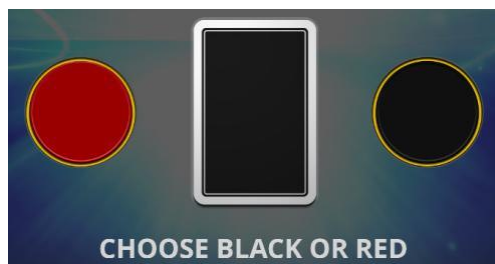

- "Scatter" simbols
- "Gamble" funkcija

Svarīgi:

- Laimests tiek izmaksāts tikai par lielāko laimīgo kombināciju no katras aktīvās izmaksas līnijas.
- Laimīgās kombinācijas veidojas no kreisās uz labo pusi.
- Nepareiza darbība atceļ visas spēles un izmaksas.

Vispārējie noteikumi

1. Nepareiza darbība atceļ visas spēles un izmaksas.

“Scatter” simbola noteikumi

1. “Scatter” simbols var parādīties uz jebkura ruļļa.
2. 3 un vairāk “Scatter” simboli izmaksā laimestu jebkurās pozīcijās.
3. Tikai 1 “Scatter” simbols var parādīties uz katra ruļļa.

“Gamble” funkcijas noteikumi

1. “Gamble” funkcija tiek aktivizēta pēc katra laimesta.
2. Spēlētājam ir iespēja savākt esošo laimestu  vai izmantot “Gamble” funkciju , lai palielinātu laimestu.

3. Spēlētājam ir iespēja minēt kārts krāsu (reizina laimestu x2).
4. Ja rezultāts netiek uzminēts, laimests tiek anulēts.
5. “Gamble” opciju ir iespējams izmantot 4 reizes pēc kārtas.
6. “Gamble” opcijas maksimālais laimests ir 25 000.00.