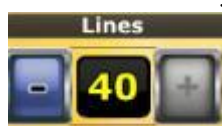

Spēles vadība

Lai spēlētu, rīkojieties šādi:

1. Lai izvēlētos līniju skaitu, lietojiet “Lines” izvēlni: