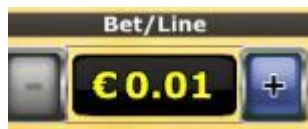

Izmaksu Noteikumi

1. Jums tiek izmaksāts laimests tikai par lielāko laimīgo kombināciju no katras aktīvās izmaksas līnijas.
2. Bonusa spēles laimesti tiek pieskaitīti izmaksas līnijas laimestiem.
3. Lai veidotos regulārās laimīgās kombinācijas, simboliem uz aktīvas izmaksas līnijas jāatrodas blakus.
4. Nepareiza darbība atceļ visas spēles un izmaksas.

Spēles vadība

Lai spēlētu, rīkojieties šādi:

1. Lai izvēlētos līniju skaitu, lietojiet “Lines” izvēlni:

2. Lai paaugstinātu vai pazeminātu monētas vērtību, lietojiet **“Bet/Line”** izvēlni:

3. Klikšķiniet uz **“Start”**.
4. Ruļļi sāk griezties ar jūsu izvēlēto likmi.