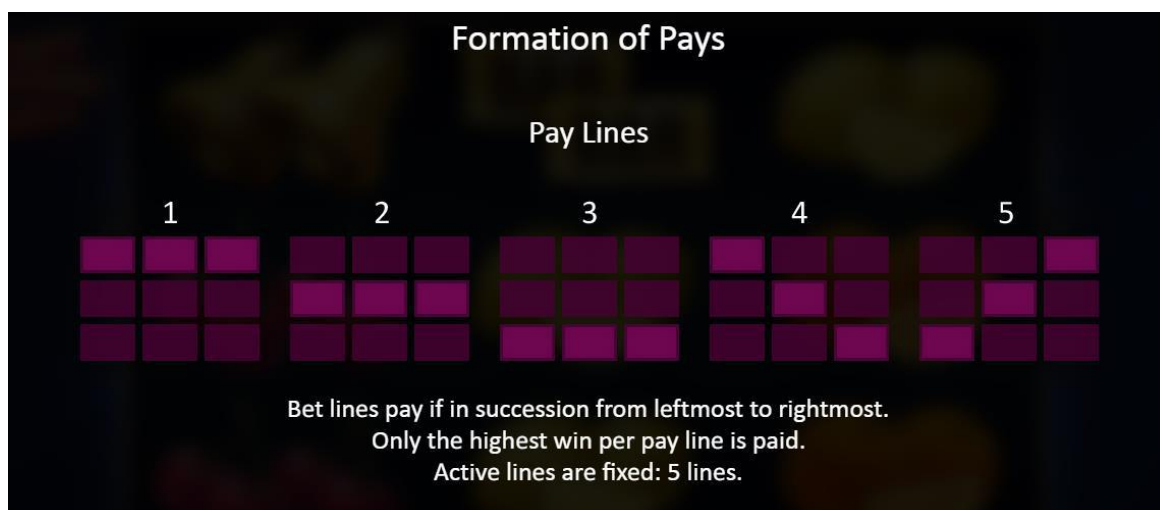

Izmaksu līnijas