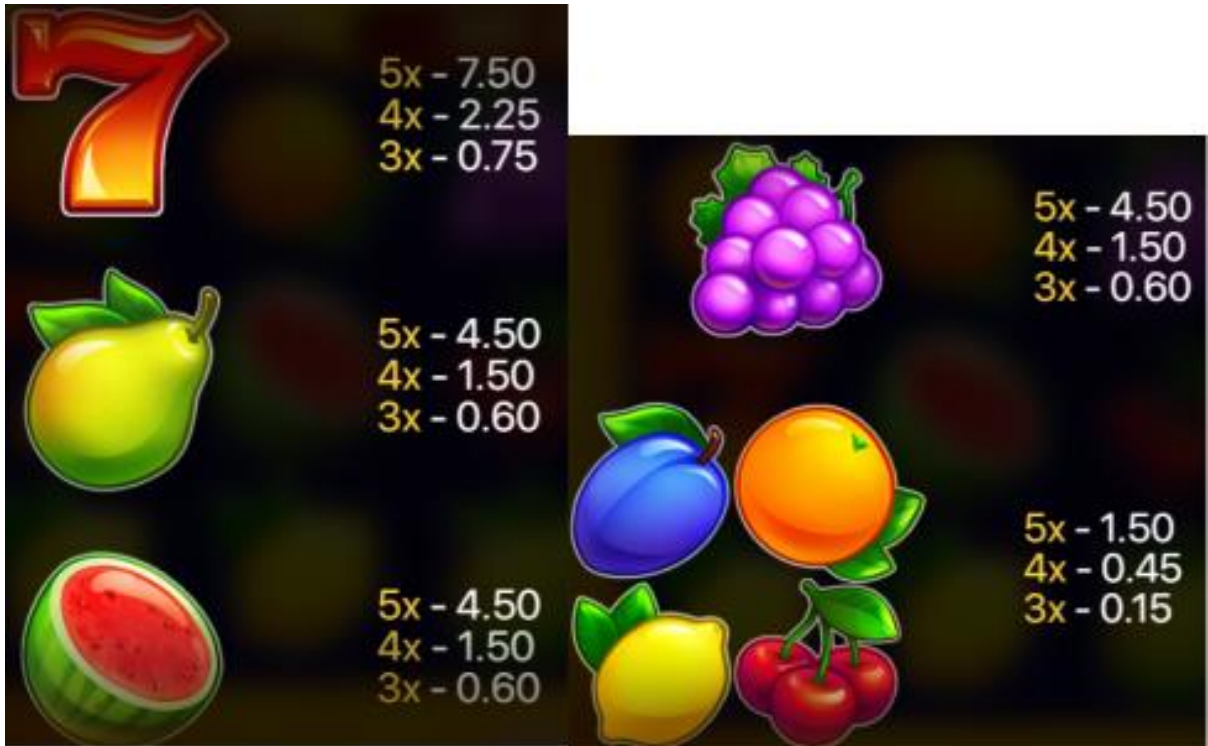

Izmaksu Līniju Apraksts.

Laimests tiek izmaksāts tikai par laimīgajām kombinācijām uz aktīvajām izmaksas līnijām.

Līnijas, kas redzamas attēlā, parāda iespējamās izmaksas līniju formas: