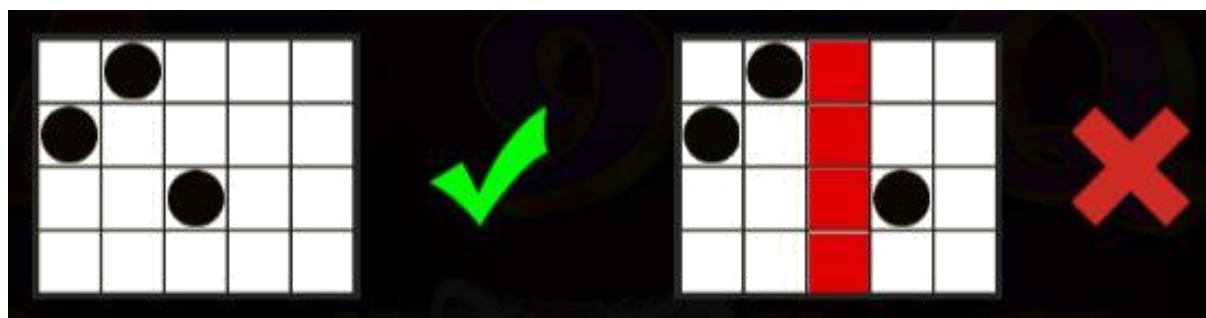

Nosacījums, lai saņemtu laimestu, ir griezt ruļļus līdz uz tiem attēlotie simboli veidotu laimīgās kombinācijas uz aktīvajām izmaksas līnijām. Laimests atkarīgs no izveidotajām laimīgajām kombinācijām.

Izmaksu apraksts

Lai parastie simboli veidotu laimīgo kombināciju, jāsakrīt sekojošiem apstākļiem:

- Simboliem jābūt līdzās uz aktīvas izmaksas līnijas.
- Laimēto kreītu skaits atkarīgs no kopējā laimesta monētās reizinājuma ar jūsu izvēlēto monētas vērtību.
- Laimīgās kombinācijas veidojas no kreisās uz labo pusi. Pirmajam kombinācijas simbolam jāatrodas uz 1.ruļļa.

Izmaksas ar līnijas likmi 0.20 EUR parādītas attēlos, palielinot līnijas likmi proporcionāli mainās izmaksas.

	5 - €1.50 4 - €0.50 3 - €0.25 2 - €0.05		5 - €0.75 4 - €0.50 3 - €0.25		5 - €0.75 4 - €0.50 3 - €0.25		5 - €0.60 4 - €0.40 3 - €0.10		5 - €0.60 4 - €0.40 3 - €0.10		
A	5 - €0.50 4 - €0.25 3 - €0.05	K	5 - €0.50 4 - €0.25 3 - €0.05	Q	5 - €0.50 4 - €0.10 3 - €0.03	J	5 - €0.50 4 - €0.10 3 - €0.03	10	5 - €0.50 4 - €0.05 3 - €0.02	9	5 - €0.50 4 - €0.05 3 - €0.02 2 - €0.01

Izmaksas Līniju Apraksts.

Laimests tiek izmaksāts tikai par laimīgajām kombinācijām uz aktīvajām izmaksas līnijām no kreisās puses.

Laimēto kredītu skaits atkarīgs no kopējā monētu skaita reizinājuma ar jūsu izvēlēto monētu skaitu.

Līnijas, kas redzamas attēlā, parāda iespējamās izmaksas līniju formas: