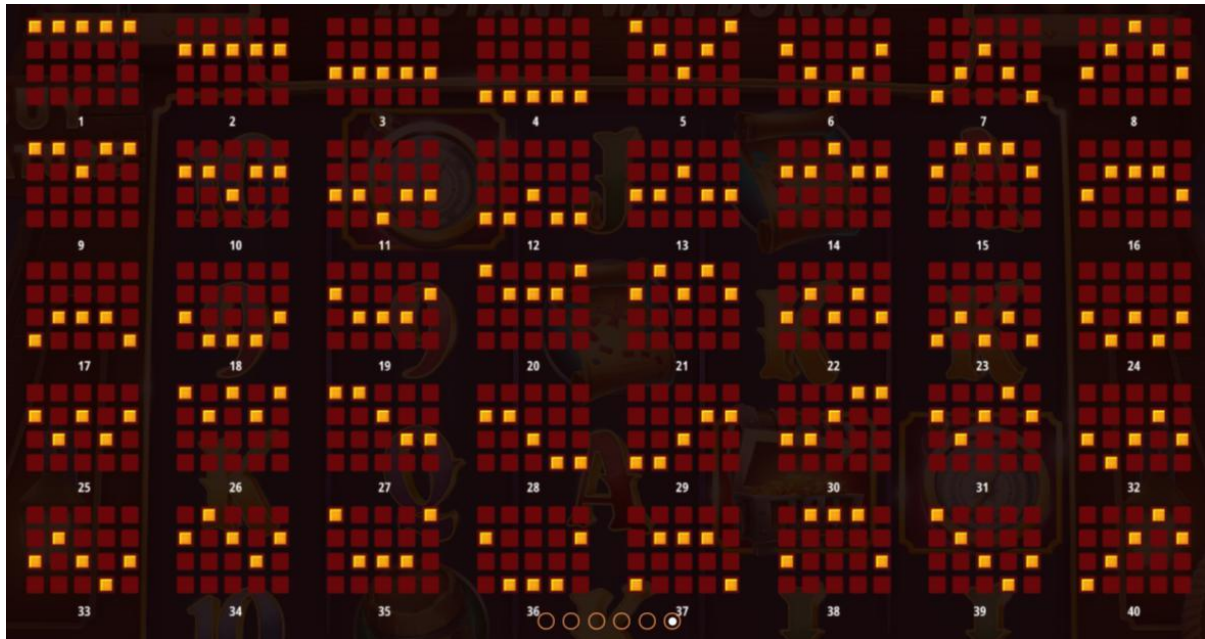

7. Kārtība, kādā notiek pieteikšanās uz laimestu un kādā to izsniedz

Lai saņemtu laimestu savā spēļu kontā, ir jāaizver attiecīgās spēles logs un jāveic naudas transakcija no konta sadaļas „Kase”.

Lai saņemtu laimestu uz savu personīgo finanšu iestādes kontu, spēlētājam ir jāizmanto viens no šiem naudas transakcijas/pārskaitījuma veidiem:

- uz bankas kontu ar tiešu maksājumu vai izmantojot banklink pakalpojumus,
- uz bankas karti.

Izmaksātos laimestus, kas ir laimēti saskaņā ar tiešsaistes spēlē esošajiem spēles noteikumiem un laimējošo kombināciju tabulu.

Spēles programmas funkcionāla bojājuma, elektronisku vai manipulēšanas ar spēļu automātu programmu rezultātā uz spēles ekrāna tiks parādīta informācija - nav spēles laimests un izmaksāts netiek.

Sarežģītāku bojājumu gadījumā vai šaubu gadījumā par manipulēšanu ar spēļu programmām, laimesta izmaksas tiek veiktas pēc tam, kad tiek veikta spēles pārbaude un darbinieki ir pārliecinājušies par iepriekšminēto apstākļu neesamību.

8. Termins, līdz kuram azartspēles dalībnieks var pieteikties uz laimestu

Laimesti, kas nepārsniedz 720 euro tiek izmaksāti nekavējoties pēc spēles sesijas beigām. Laimesti no 720 euro līdz 14300 euro tiek izmaksāti 24 stundu laikā. Laimesti, kuri pārsniedz 14300 euro izmaksā azartspēles noteikumos apstiprinātā kārtībā ne vēlāk kā 30 dienu laikā un ne vairāk kā divos maksājumos.