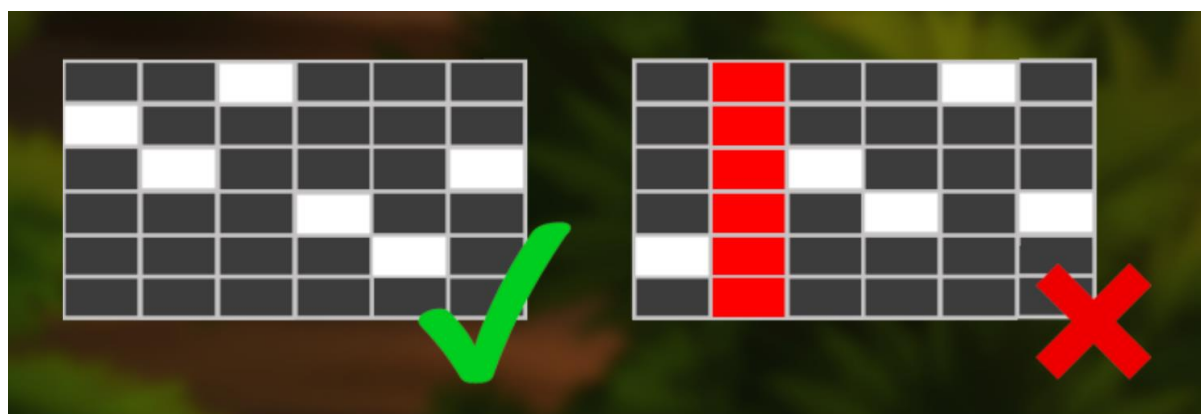

Laimestu iegūšanas ceļi

Vairāki laimesti viena grieziņa laikā tiek apvienoti.

The Secret of Machu Picchu spēlē pastāv 4 096 veidi kā laimēt par 4 simbolu rindām un līdz 117 649 veidiem kā laimēt par 7 simbolu rindām. Katrs papildu laimests pievieno jaunu rindu.