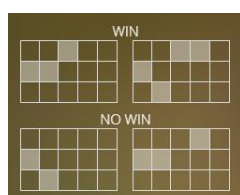

Izmaksu apraksts

Regulāro Izmaksu Apraksts

Lai parastie simboli veidotu laimīgo kombināciju, jāsakrīt sekojošiem apstākļiem:

- Simboliem jābūt līdzās uz aktīvas izmaksas līnijas.
- Laimīgās kombinācijas veidojas no kreisās uz labo pusi. Vismaz vienam no simboliem jābūt attēlotam uz 1. ruļļa.

Regulārās Izmaksas parādītas Izmaksu attēlos. Izmaksas parādītas ar likmi 0.10 EUR. Palielinot likmi, proporcionāli palielinās līniju izmaksas:

5 | 0.50	5 | 0.35	5 | 0.25	5 | 0.20	5 | 0.15
4 | 0.10	4 | 0.08	4 | 0.07	4 | 0.06	4 | 0.05
3 | 0.05	3 | 0.04	3 | 0.03	3 | 0.02	3 | 0.02
5 | 0.12	5 | 0.10	5 | 0.10	5 | 0.05	5 | 0.05
4 | 0.03	4 | 0.03	4 | 0.02	4 | 0.02	4 | 0.02
3 | 0.01	3 | 0.01	3 | 0.01	3 | 0.01	3 | 0.01

Izmaksas Līniju Apraksts.

Laimests tiek izmaksāts tikai par laimīgajām kombinācijām uz aktīvajām izmaksas līnijām. Līnijas, kas redzamas attēlā, parāda iespējamās izmaksas līniju formas: