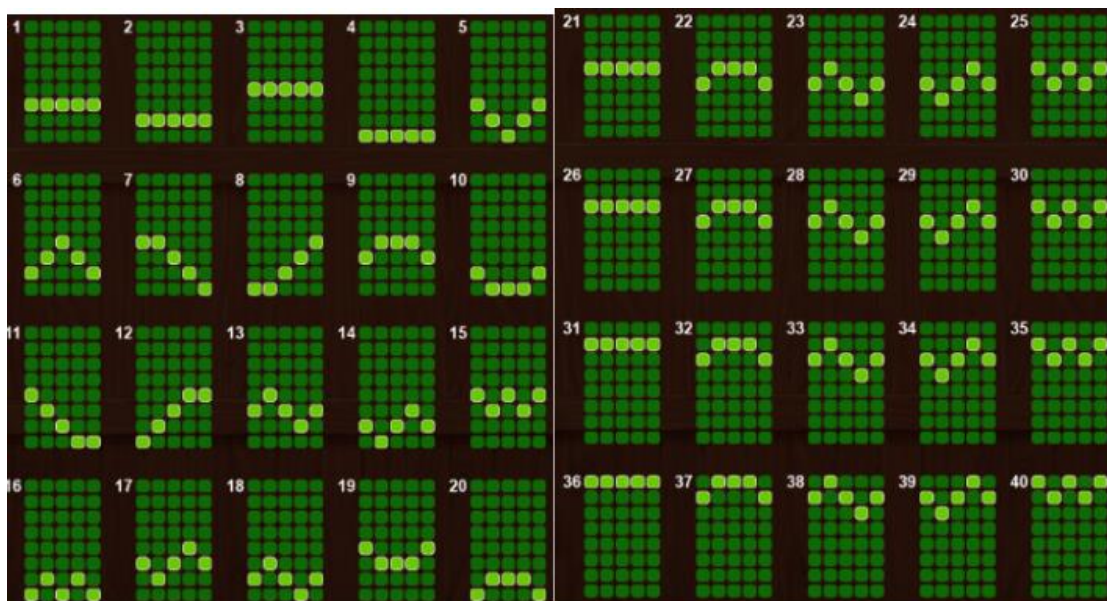

x3	x4	x5		x3	x4	x5
	€ 0.40	€ 1.20	€ 3.00		€ 0.10	€ 0.30	€ 0.60
	€ 0.40	€ 0.90	€ 1.80		€ 0.10	€ 0.30	€ 0.60
	€ 0.40	€ 0.90	€ 1.80		€ 0.10	€ 0.30	€ 0.60
	€ 0.20	€ 0.60	€ 1.20		€ 0.10	€ 0.30	€ 0.60
	€ 0.20	€ 0.60	€ 1.20		€ 0.10	€ 0.30	€ 0.60

Izmaksu Līniju Apraksts.

Laimests tiek izmaksāts tikai par laimīgajām kombinācijām uz aktīvajām izmaksas līnijām.

Laimēto kredītu skaits atkarīgs no kopējā monētu skaita reizinājuma ar jūsu izvēlēto monētu skaitu.

Līnijas, kas redzamas attēlā, parāda iespējamās izmaksas līniju formas: