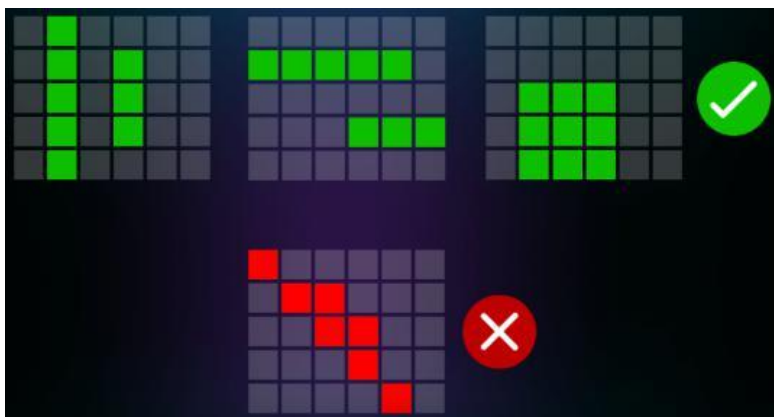

### Izmaksu apraksts

Lai parastie simboli veidotu laimīgo kombināciju, jāsakrīt sekojošiem apstākļiem:

- Laimēto kredītu skaits atkarīgs no kopējā laimesta monētās reizinājuma ar jūsu izvēlēto monētas vērtību.
- Laimīgās kombinācijas veidojas ja uz laukuma ir vismaz 8 vienādi simboli

### Izmaksas kombināciju Apraksts.

Laimests tiek izmaksāts, ja uz laukuma izkrīt vismaz 8 vienādi simboli jebkurās pozīcijās.