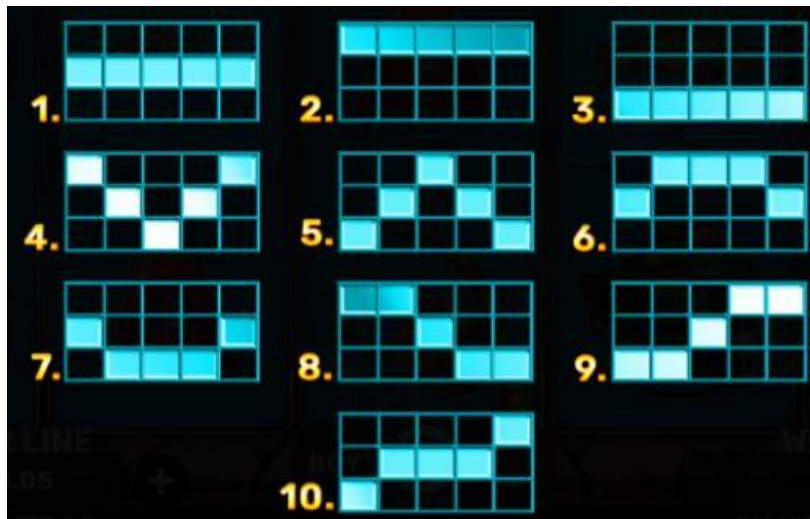

Nosacījums, lai saņemtu laimestu, ir griezt ruļļus līdz uz tiem attēlotie simboli veidotu laimīgās kombinācijas uz aktīvajām izmaksas līnijām. Laimests atkarīgs no izveidotajām laimīgajām kombinācijām.

Izmaksu apraksts

Lai parastie simboli veidotu laimīgo kombināciju, jāsakrīt sekojošiem apstākļiem:

- Simboliem jābūt līdzās uz aktīvas izmaksas līnijas.
- Laimēto kredītu skaits atkarīgs no kopējā laimesta monētās reizinājuma ar jūsu izvēlēto monētas vērtību.
- Laimīgās kombinācijas veidojas no kreisās uz labo pusi. Pirmajam kombinācijas simbolam jāatrodas uz 1.ruļļa.

Izmaksas Līniju Apraksts.

Laimests tiek izmaksāts tikai par laimīgajām kombinācijām uz aktīvajām izmaksas līnijām no kreisās puses.

Līnijas, kas redzamas attēlā, parāda iespējamās izmaksas līniju formas: