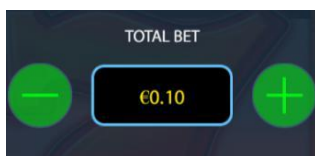

3. Spēles dalības maksa (likme)

Minimālā likme 0.10 EUR
Maksimālā likme 120 EUR

4. Spēles norise

„Ultra Burn“ ir trīs ruļļu un 5 izmaksas līniju spēļu automāts.

Svarīgi:

- Laimests tiek izmaksāts tikai par lielāko laimīgo kombināciju no katras aktīvās izmaksas līnijas, izņemot par izkaisītajiem laimestiem.
- Laimīgās kombinācijas veidojas no kreisās uz labo pusi.
- Bonusa spēles laimesti tiek pieskaitīti izmaksas līnijas laimestiem.
- Nepareiza darbība atceļ visas spēles un izmaksas.

Spēles noteikumi

Vispārējie noteikumi

1. Nepareiza darbība atceļ visas spēles un izmaksas.

Izmaksu Noteikumi

1. Jums tiek izmaksāts laimests tikai par lielāko laimīgo kombināciju no katras aktīvās izmaksas līnijas.
2. Bonusa spēles laimesti tiek pieskaitīti izmaksas līnijas laimestiem.
3. Lai veidotos regulārās laimīgās kombinācijas, simboliem uz aktīvas izmaksas līnijas jāatrodas blakus.
4. Lai pārvērstu monētas kredītos, izmantojiet sekojošo formulu: Monētu skaits x monētas vērtība = daudzums kredītos
5. Nepareiza darbība atceļ visas spēles un izmaksas.

Spēles vadība

Lai spēlētu, rīkojieties šādi:

1. Lai paaugstinātu vai pazeminātu monētas vērtību, lietojiet “**TOTAL BET**” izvēlni.

2. Klikšķiniet uz ikonas “**Spin**”.

Ruļļi sāk griezties ar jūsu izvēlēto likmi.

Automātiskais vadības režīms:

1. Nospiežot **Autoplay** ikonu, Jūs varat izvēlēties:
 - Sadaļa **Number of autospins** (Griezienu skaits). Izvēlies, cik reizes pēc kārtas ruļļi griezīsies Automātiskajā režīmā.
 - Sadaļa **Quick spin**. Ruļļi griežas ātrā režīmā.
 - Sadaļa **Turbo spin**. Ruļļi griežas ļoti ātrā režīmā.
6. **Nosacījumi, kuriem iestājoties dalībnieks saņem laimestu, un laimestu lielums [arī laimestu attiecība pret dalības maksu (likmi)]**