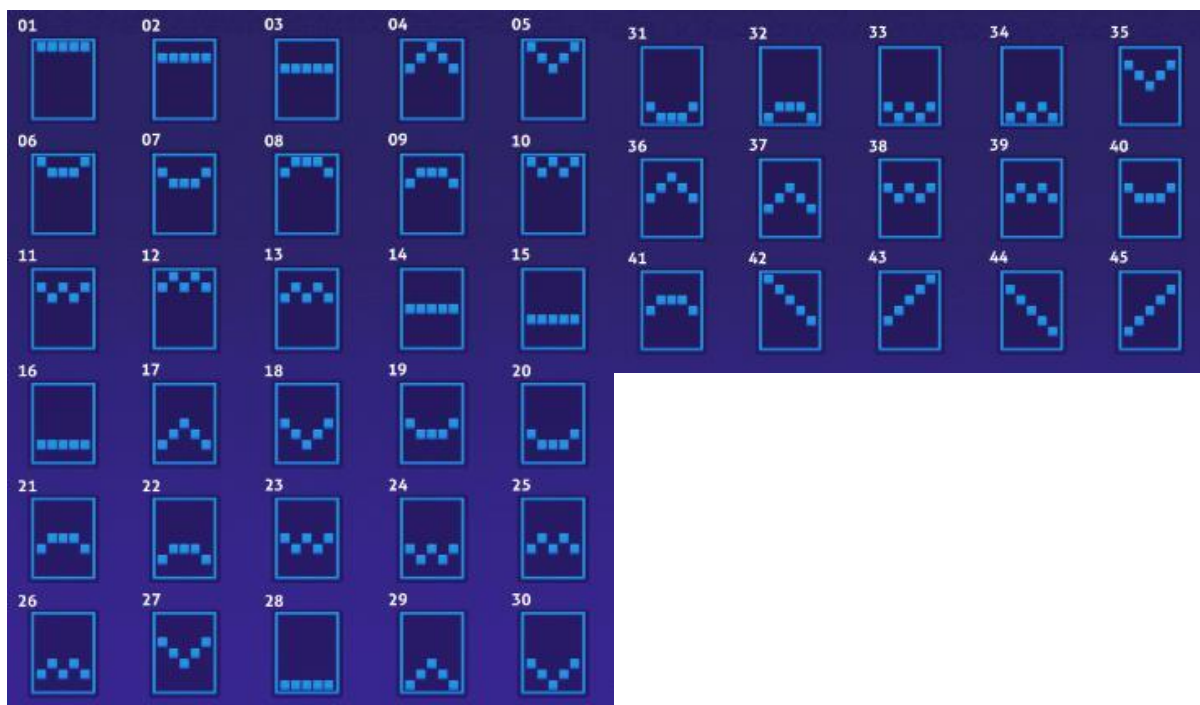

Nosacījumi, kuriem iestājoties dalībnieks saņem laimestu, un laimestu lielums [arī laimestu attiecība pret dalības maksu (likmi)]

Nosacījums, lai saņemtu laimestu, ir griezt ruļļus līdz uz tiem attēlotie simboli veidotu laimīgās kombinācijas uz aktīvajām izmaksas līnijām. Laimests atkarīgs no izveidotajām laimīgajām kombinācijām.

Izmaksu apraksts

Izmaksu Līniju Apraksts.

Laimests tiek izmaksāts tikai par laimīgajām kombinācijām uz aktīvajām izmaksas līnijām. Līnijas, kas redzamas attēlā, parāda iespējamās izmaksas līniju formas:

Regulāro Izmaksu Apraksts

Lai parastie simboli veidotu laimīgo kombināciju, jāsakrīt sekojošiem apstākļiem:

- Simboliem jābūt līdzās uz aktīvas izmaksas līnijas.
- Laimīgās kombinācijas veidojas no kreisās uz labo pusi. Pirmajam kombinācijas simbolam jāatrodas uz 1. ruļļa.
- Regulārās izmaksas parādītas izmaksu attēlos. Izmaksas parādītas ar likmi 0.10 Eur. Palielinot likmi, proporcionāli palielinās līniju izmaksas: