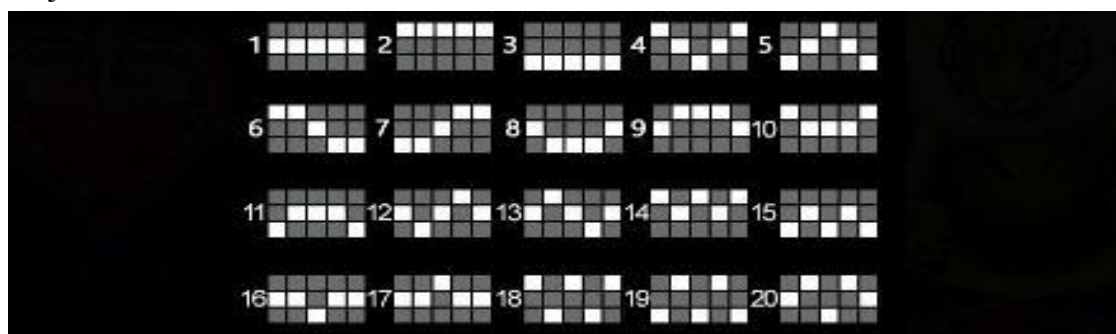

Izmaksu apraksts

Regulāro Izmaksu Apraksts

Lai parastie simboli veidotu laimīgo kombināciju, jāsakrīt sekojošiem apstākļiem:

- Simboliem jābūt līdzās uz katra spēles ruļļa.
- Laimīgās kombinācijas veidojas no kreisās uz labo pusi. Vismaz vienam no simboliem jābūt attēlotam uz pirmā ruļļa. Simbolu kombinācijas neveidojas, ja pirmais simbols ir uz otrā, trešā, ceturtā vai piektā ruļļa.

Vegas Magic
GAME RULES
All symbols pay from left to right on adjacent reels starting from the leftmost reel.

	5 - €30.00 4 - €1.50 3 - €0.25 2 - €0.05		5 - €2.50 4 - €0.75 3 - €0.20		5 - €2.50 4 - €0.75 3 - €0.20		5 - €1.50 4 - €0.50 3 - €0.10		
	5 - €1.50 4 - €0.50 3 - €0.10		5 - €0.75 4 - €0.25 3 - €0.05		5 - €0.75 4 - €0.25 3 - €0.05		5 - €0.50 4 - €0.15 3 - €0.05		5 - €0.50 4 - €0.15 3 - €0.05

This symbol is WILD and substitutes for all symbols except for SCATTER. WILD symbol appears only on reels 2, 3 and 4. Whenever a WILD symbol hits for the first time during the tumble cycle, if there is a win, it expands vertically to fill the whole reel. WILDs remaining on screen after a tumble do not expand a second time.

This is the SCATTER symbol. SCATTER symbol is present on all reels. SCATTER pays on any position.

Navigation icons: left arrow, X, right arrow, and 5 green dots.

Izmaksu Līniju Apraksts.

Laimests tiek izmaksāts tikai par laimīgajām kombinācijām no kreisās uz labo pusi, kur vismaz viens simbols ir uz pirmā ruļļa. Simboliem jāatrodas līdzās uz konkrētas līnijas.