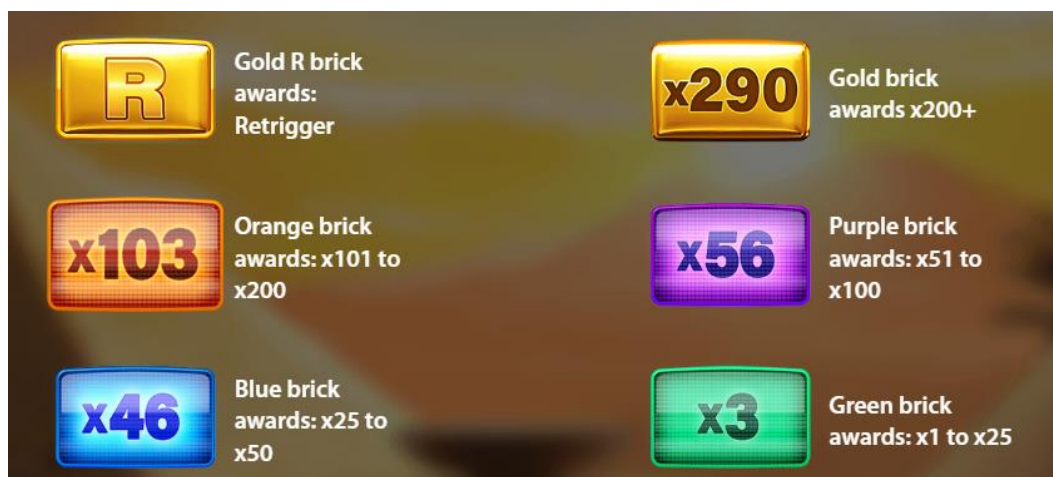

VEGAS DROPS

Vegas Drops™ spēlētāju pārvedīs uz Drops papildspēli, kurā ievāksiet reizinātāju vērtības, un ar vidējo laimestu, kas 800 reizes pārsniedz spēlētāja likmi.

Visi simboli tiek parādīti ekrāna augšdaļā no kreisās puses uz labo. Vērtības tiks parādītas kā spēlētāja likmes reizinātāji.

Atkārtotas iedarbināšanas simbols jebkurā skatā atkārtoti aktivizēs bonusu, tiklīdz būs aizpildīta jebkura kolonna. Jebkuras spēles kārtas laikā būs iespējams atkārtoti iedarbināt funkciju tikai vienreiz.

Bonuss ir beidzies, kad visa kolonna ir aizpildīta ar x10 naudas vērtībām.

Atkārtotas nomešanas (Re-Drop) simbols piešķir atkārtotu bonusa spēli, kad kolonna ir aizpildīta, savukārt atkārtotas nomešanas (Re-Drop) simbols tiek aktivizēts tikai tad, ja tas ir daļa no pilnas kaudzes.

Jebkurš atkārtots aktivizētājs noņems visas esošās vērtības no spēles skata, un funkcija tiks sākta no jauna.