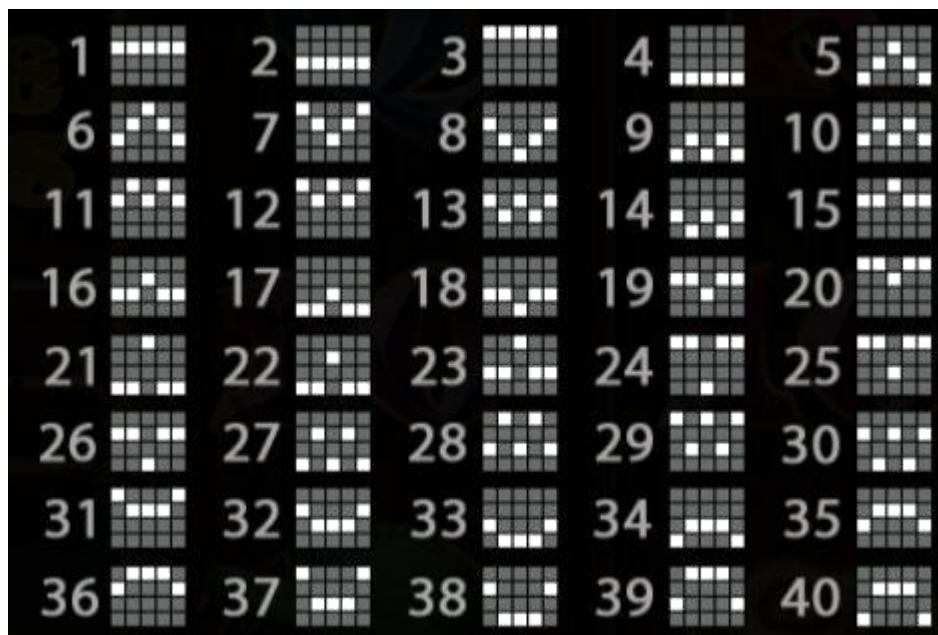

Izmaksas Līniju Apraksts.

Laimests tiek izmaksāts tikai par laimīgajām kombinācijām uz aktīvajām izmaksas līnijām no kreisās puses.

Laimēto kredītu skaits atkarīgs no kopējā monētu skaita reizinājuma ar jūsu izvēlēto monētu skaitu.

Līnijas, kas redzamas attēlā, parāda iespējamās izmaksas līniju formas:

7. Kārtība, kādā notiek pieteikšanās uz laimestu un kādā to izsniedz

Lai saņemtu laimestu savā spēļu kontā, ir jāaizver attiecīgās spēles logs un jāveic naudas transakcija no konta sadaļas „Kase”.

Lai saņemtu laimestu uz savu personīgo finanšu iestādes kontu, spēlētājam ir jāizmanto viens no šiem naudas transakcijas/pārskaitījuma veidiem:

- uz bankas kontu ar tiešu maksājumu vai izmantojot banklink pakalpojumus,
- uz bankas karti.

Izmaksātos laimestus, kas ir laimēti saskaņā ar tiešsaistes spēlē esošajiem spēles noteikumiem un laimējošo kombināciju tabulu.

Spēles programmas funkcionāla bojājuma, elektronisku vai manipulēšanas ar spēļu automātu programmu rezultātā uz spēles ekrāna tiks parādīta informācija - nav spēles laimests un izmaksāts netiek.

Sarežģītāku bojājumu gadījumā vai šaubu gadījumā par manipulēšanu ar spēļu programmām, laimesta izmaksas tiek veiktas pēc tam, kad tiek veikta spēles pārbaude un darbinieki ir pārliecinājušies par iepriekšminēto apstākļu neesamību.