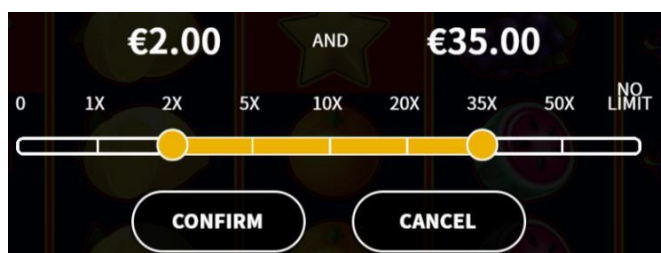

4. Ja kārts krāsa tiek uzminēta, laimests tiek dubultots. Ja kārts krāsa netiek uzminēta, laimests tiek anulēts.

5. Spēlētājam ir iespēja savākt pusi no esošā laimesta un minēt kārts krāsu ar pusi no esošās summas. Ja kārts krāsa netiek uzminēta, spēlētājs saņem pusi no esošā laimesta.
6. Maksimālais laimestu skaits vienā “Gamble” spēlē ir 5.

7. Spēlētājam ir iespēja uzstādīt summas limitu. No kādas līdz kādai laimesta summai tiks aktivizēta “Gamble” funkcija.

Džekpotu noteikumi

Apmēra Džekpots

Šim džekpotam ir garantēta izmaksa tā laimesta gadījumā pirms tas sasniedz operatora noteikto summu, kas ir redzama spēles logā. Iespēja laimēt šo džekpotu palielinās līdz ar džekpota uzkrājuma pieaugumu, līdz pat 100% iespējai, kad noteiktā summa ir sasniegta.

Šo džekpotu ir iespējams laimēt jebkurā brīdī un to var laimēt tikai viens spēlētājs. Tiklīdz Apmēra Džekpots ir laimēts, kļūst pieejams jauns Apmēra Džekpots.

Laika Džekpots (ja pieejams ražotāja konfigurācijā)

Šim džekpotam ir garantēta izmaksa tā laimesta gadījumā pirms tas sasniedz operatora noteikto datumu un laiku, kas ir redzams spēles logā. Iespēja laimēt šo džekpotu palielinās laika gaitā, līdz pat 100% iespējai, kad noteiktais datums un laiks ir pienācis.

Šo džekpotu ir iespējams laimēt jebkurā brīdī un to var laimēt tikai viens spēlētājs. Tiklīdz Apmēra Džekpots ir laimēts, kļūst pieejams jauns Apmēra Džekpots.

Izmaksu Noteikumi

1. Jums tiek izmaksāts laimests tikai par lielāko laimīgo kombināciju no katras aktīvās izmaksas līnijas.
2. Bonusa spēles laimesti tiek pieskaitīti izmaksas līnijas laimestiem.
3. Lai veidotos regulārās laimīgās kombinācijas, simboliem uz aktīvas izmaksas līnijas jāatrodas blakus.
4. Nepareiza darbība atceļ visas spēles un izmaksas.