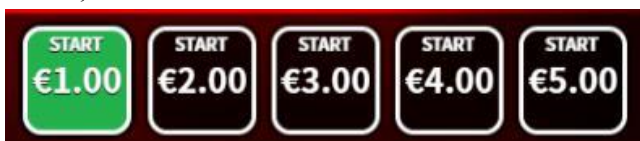

Šim džekpotam ir garantēta izmaksa tā laimesta gadījumā pirms tas sasniedz operatora noteikto datumu un laiku, kas ir redzams spēles logā. Iespēja laimēt šo džekpotu palielinās laika gaitā, līdz pat 100% iespējai, kad noteiktais datums un laiks ir pienācis.

Šo džekpotu ir iespējams laimēt jebkurā brīdī un to var laimēt tikai viens spēlētājs. Tiklīdz Apmēra Džekpots ir laimēts, kļūst pieejams jauns Apmēra Džekpots.

Izmaksu Noteikumi

1. Jums tiek izmaksāts laimests tikai par lielāko laimīgo kombināciju no katras aktīvās izmaksas līnijas.
2. Bonusa spēles laimesti tiek pieskaitīti izmaksas līnijas laimestiem.
3. Lai veidotos regulārās laimīgās kombinācijas, simboliem uz aktīvas izmaksas līnijas jāatrodas blakus.
4. Nepareiza darbība atceļ visas spēles un izmaksas.

Spēles vadība

Lai spēlētu, rīkojieties šādi:

1. Lai paaugstinātu vai pazeminātu likmes vērtību, lietojiet “Coin” izvēlni.

2. Klikšķiniet uz “Start”, uz likmes vērtību, ar kuru vēlaties veikt griezienu:

3. Ruļļi sāk griezties ar jūsu izvēlēto likmi.

Automātiskais vadības režīms:

1. Nospiežot “Auto” ruļļi griezīsies Automātiskajā režīmā ar jūsu izvēlēto likmi:

2. Apturēt Automātisko režīmu var vēlreiz nospiežot “Auto” ikonu.

Nosacījumi, kuriem iestājoties dalībnieks saņem laimestu, un laimestu lielums [arī laimestu attiecība pret dalības maksu (likmi)]