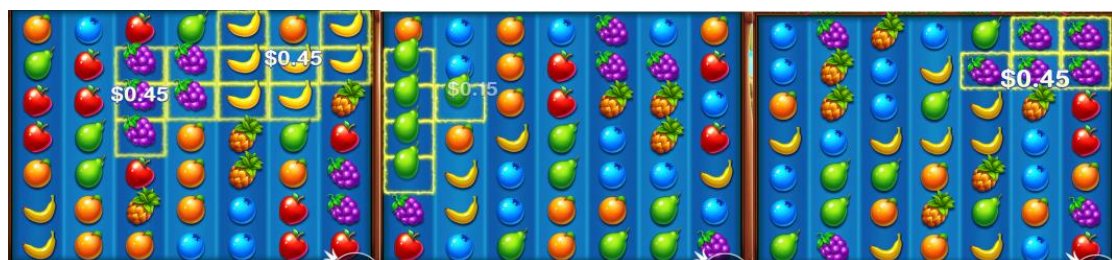

Izmaksu apraksts

Lai parastie simboli veidotu laimīgo kombināciju, jāsakrīt sekojošiem apstākļiem:

- Simboliem jābūt līdzās un jāveido bloks no vismaz 5 vienādiem simboliem.
- Laimēto kredītu skaits atkarīgs no kopējā laimesta monētās reizinājuma ar jūsu izvēlēto monētas vērtību.
- Laimests tiek izmaksāts vismaz no 5 vienādiem horizontāli vai vertikāli blakus esošiem simboliem.

Izmaksas par laimīgās kombinācijas simboliem ar likmi 0.60 EUR parādītas attēlos, palielinot likmi proporcionāli mainās izmaksas.

						
15+ \$90.00	15+ \$60.00	15+ \$54.00	15+ \$48.00	15+ \$36.00	15+ \$24.00	15+ \$12.00
14 \$42.00	14 \$36.00	14 \$30.00	14 \$24.00	14 \$18.00	14 \$12.00	14 \$6.00
13 \$21.00	13 \$18.00	13 \$15.00	13 \$12.00	13 \$9.00	13 \$6.00	13 \$3.00
12 \$9.00	12 \$7.50	12 \$6.00	12 \$3.00	12 \$2.10	12 \$1.80	12 \$1.50
11 \$4.50	11 \$3.60	11 \$2.70	11 \$1.80	11 \$1.50	11 \$1.20	11 \$0.90
10 \$3.00	10 \$2.40	10 \$1.80	10 \$1.20	10 \$0.90	10 \$0.75	10 \$0.60
9 \$1.50	9 \$1.20	9 \$0.90	9 \$0.75	9 \$0.60	9 \$0.45	9 \$0.30
8 \$1.20	8 \$0.90	8 \$0.75	8 \$0.60	8 \$0.45	8 \$0.30	8 \$0.24
7 \$1.05	7 \$0.75	7 \$0.60	7 \$0.45	7 \$0.30	7 \$0.24	7 \$0.18
6 \$0.90	6 \$0.60	6 \$0.45	6 \$0.30	6 \$0.24	6 \$0.18	6 \$0.15
5 \$0.60	5 \$0.45	5 \$0.30	5 \$0.24	5 \$0.18	5 \$0.15	5 \$0.12
7 \$60.00						
6 \$12.00						
5 \$6.00						
4 \$3.00						
3 \$1.80						

Izmaksas kombināciju apraksts.

Laimests tiek izmaksāts vismaz no 5 vienādiem horizontāli vai vertikāli blakus esošiem simboliem.

Kārtība, kādā notiek pieteikšanās uz laimestu un kādā to izsniedz

Lai saņemtu laimestu savā spēļu kontā, ir jāaizver attiecīgās spēles logs un jāveic naudas transakcija no konta sadaļas „Kase”.