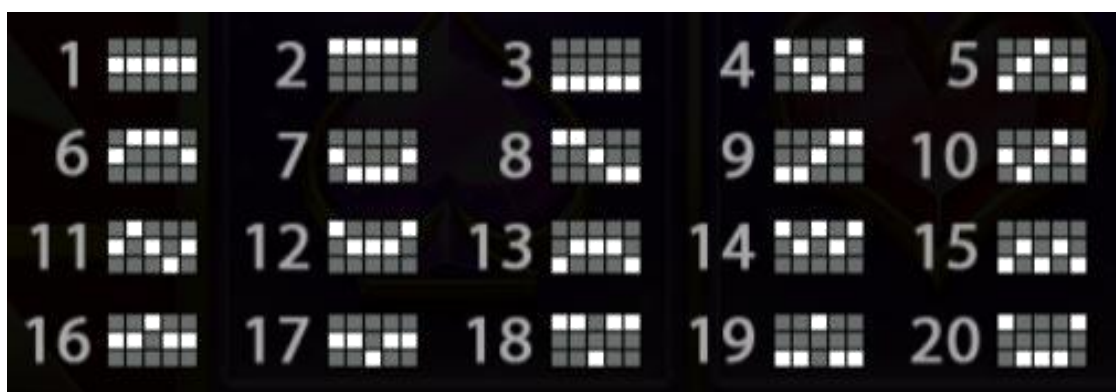

- Laimēto kreītu skaits atkarīgs no kopējā laimesta monētās reizinājuma ar jūsu izvēlēto monētas vērtību.
- Laimīgās kombinācijas veidojas no kreisās uz labo pusi. Pirmajam kombinācijas simbolam jāatrodas uz 1.ruļļa.

Izmaksas ar līnijas likmi 0.20 EUR parādītas attēlos, palielinot līnijas likmi proporcionāli mainās izmaksas.

	5 - €6.00 4 - €1.00 3 - €0.50		5 - €3.00 4 - €0.50 3 - €0.25		5 - €2.00 4 - €0.40 3 - €0.20		5 - €1.50 4 - €0.25 3 - €0.12		5 - €1.00 4 - €0.20 3 - €0.10
	5 - €0.60 4 - €0.12 3 - €0.06		5 - €0.60 4 - €0.12 3 - €0.06		5 - €0.50 4 - €0.10 3 - €0.05		5 - €0.50 4 - €0.10 3 - €0.05		

Izmaksas Līniju Apraksts.

Laimests tiek izmaksāts tikai par laimīgajām kombinācijām uz aktīvajām izmaksas līnijām no kreisās puses.

Laimēto kredītu skaits atkarīgs no kopējā monētu skaita reizinājuma ar jūsu izvēlēto monētu skaitu.

Līnijas, kas redzamas attēlā, parāda iespējamās izmaksas līniju formas:

7. Kārtība, kādā notiek pieteikšanās uz laimestu un kādā to izsniedz

Lai saņemtu laimestu savā spēļu kontā, ir jāaizver attiecīgās spēles logs un jāveic naudas transakcija no konta sadaļas „Kase”.

Lai saņemtu laimestu uz savu personīgo finanšu iestādes kontu, spēlētājam ir jāizmanto viens no šiem naudas transakcijas/pārskaitījuma veidiem:

- uz bankas kontu ar tiešu maksājumu vai izmantojot banklink pakalpojumus,
- uz bankas karti.

Izmaksātos laimestus, kas ir laimēti saskaņā ar tiešsaistes spēlē esošajiem spēles noteikumiem un laimējošo kombināciju tabulu.