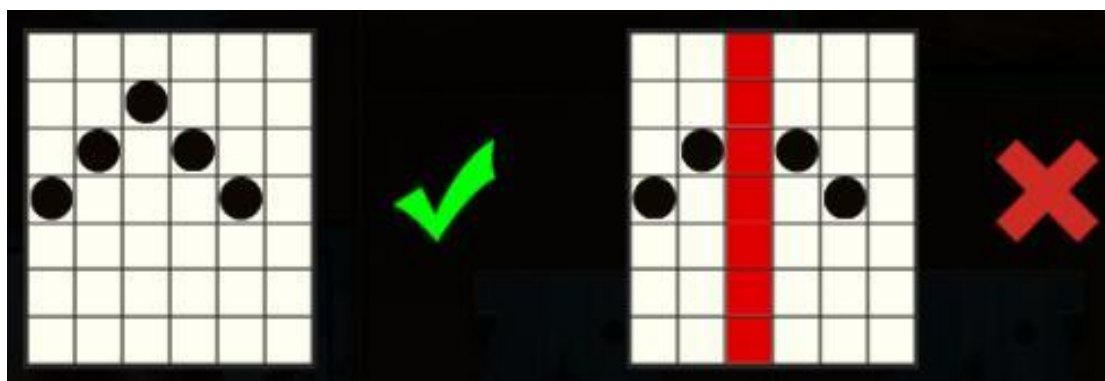

Izmaksas ar līnijas likmi 0.80 EUR parādītas attēlos, palielinot līnijas likmi proporcionāli mainās izmaksas.

	6 - $0.80 5 - $0.60 4 - $0.48 3 - $0.40		6 - $0.60 5 - $0.48 4 - $0.40 3 - $0.32		6 - $0.48 5 - $0.40 4 - $0.32 3 - $0.24		6 - $0.40 5 - $0.32 4 - $0.24 3 - $0.20		6 - $0.32 5 - $0.24 4 - $0.16 3 - $0.12		6 - $0.32 5 - $0.24 4 - $0.16 3 - $0.12
	6 - $0.24 5 - $0.16 4 - $0.12 3 - $0.08		6 - $0.24 5 - $0.16 4 - $0.12 3 - $0.08		6 - $0.20 5 - $0.12 4 - $0.08 3 - $0.04		6 - $0.20 5 - $0.12 4 - $0.08 3 - $0.04		6 - $0.20 5 - $0.12 4 - $0.08 3 - $0.04		

Izmaksas Līniju Apraksts.

Laimests tiek izmaksāts tikai par laimīgajām kombinācijām uz aktīvajām izmaksas līnijām no kreisās puses.

Laimēto kredītu skaits atkarīgs no kopējā monētu skaita reizinājuma ar jūsu izvēlēto monētu skaitu.

Līnijas, kas redzamas attēlā, parāda iespējamās izmaksas līniju formas:

Kārtība, kādā notiek pieteikšanās uz laimestu un kādā to izsniedz

Lai saņemtu laimestu savā spēļu kontā, ir jāaizver attiecīgās spēles logs un jāveic naudas transakcija no konta sadaļas „Kase”.

Lai saņemtu laimestu uz savu personīgo finanšu iestādes kontu, spēlētājam ir jāizmanto viens no šiem naudas transakcijas/pārskaitījuma veidiem:

- uz bankas kontu ar tiešu maksājumu vai izmantojot banklink pakalpojumus,
- uz bankas karti.

Izmaksātos laimestus, kas ir laimēti saskaņā ar tiešsaistes spēlē esošajiem spēles noteikumiem un laimējošo kombināciju tabulu.

Spēles programmas funkcionāla bojājuma, elektronisku vai manipulēšanas ar spēļu automātu programmu rezultātā uz spēles ekrāna tiks parādīta informācija - nav spēles laimests un izmaksāts netiek.

Sarežģītāku bojājumu gadījumā vai šaubu gadījumā par manipulēšanu ar spēļu programmām, laimesta izmaksas tiek veiktas pēc tam, kad tiek veikta spēles pārbaude un darbinieki ir pārliecinājušies par iepriekšminēto apstākļu neesamību.