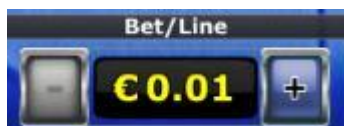

Izmaksu Noteikumi

1. Jums tiek izmaksāts laimests tikai par lielāko laimīgo kombināciju no katras aktīvās izmaksas līnijas.
2. Bonusa spēles laimesti tiek pieskaitīti izmaksas līnijas laimestiem.
3. Lai veidotos regulārās laimīgās kombinācijas, simboliem uz aktīvas izmaksas līnijas jāatrodas blakus.
4. Regulārās laimīgās kombinācijas tiek veidotas no kreisās uz labo pusi. Vismaz vienam no simboliem jābūt attēlotam uz pirmā ruļļa. Simbolu kombinācija neveidojas, ja tā sākas no otrā ruļļa.
5. Nepareiza darbība atceļ visas spēles un izmaksas.

Spēles vadība

Lai spēlētu, rīkojieties šādi:

1. Lai izvēlētos likmju līniju skaitu, lietojiet "Lines" izvēlni:

2. Lai paaugstinātu vai pazeminātu monētas vērtību, lietojiet "Bet/Line" izvēlni:

3. Klikšķiniet uz "Start".
4. Ruļļi sāk griezties ar jūsu izvēlēto likmi.