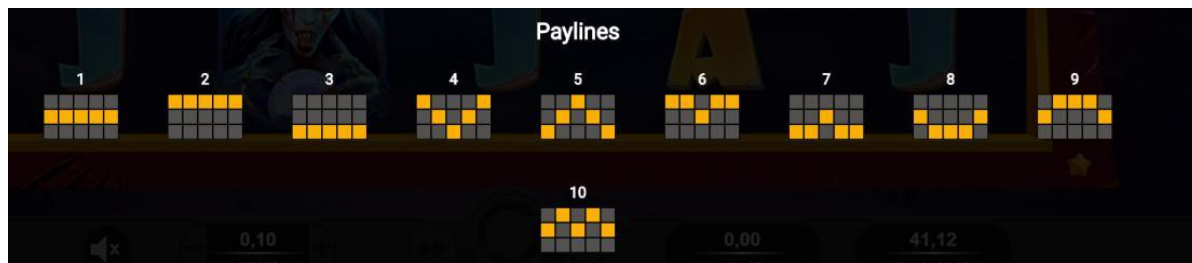

Izmaksu apraksts

Regulāro Izmaksu Apraksts

Lai parastie simboli veidotu laimīgo kombināciju, jāsakrīt sekojošiem apstākļiem:

- Simboliem jābūt līdzās uz aktīvas izmaksas līnijas.
- Laimīgās kombinācijas veidojas no kreisās uz labo pusi. Vismaz vienam no simboliem jābūt attēlotam uz pirmā ruļļa. Simbolu kombinācijas neveidojas, ja pirmais simbols ir uz otrā, trešā, ceturtā vai piektā ruļļa.

Izmaksu Līniju Apraksts.

Laimests tiek izmaksāts tikai par laimīgajām kombinācijām uz aktīvajām izmaksas līnijām.

Līnijas, kas redzamas attēlā, parāda iespējamās izmaksas līniju formas:

7. Kārtība, kādā notiek pieteikšanās uz laimestu un kādā to izsniedz